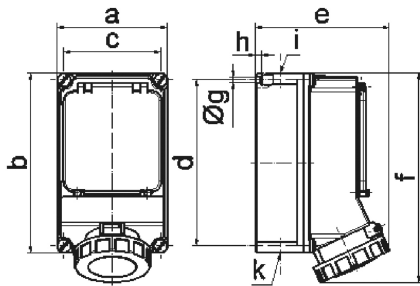

| Описание изделия                |   |
|---------------------------------|---|
| Маркировочный цвет              | красный   |
| Цвет прибора                    | Окно управления дымчатый топаз, Откид. крышка красная RAL 3000, Байон. кольцо серый RAL 7035, Винты корпуса серый RAL 7035, Низ корпуса серый RAL 7035, Верх корпуса серый RAL 7035 |
| Соединение                      | с винт. клеммой   |
| Макс. поперечное сечение кабеля | 10,0 мм <sup>2</sup>  |
| Кабельный ввод                  | 1xM40 сверху, 1xM40/M32 снизу   |
| Высота прибора, мм              | 296mm   |
| Ширина прибора, мм              | 160mm   |
| Глубина прибора, мм             | 169mm   |
| Размер корпуса                  | 260x160 мм (ВxШ)  |
| Материал корпуса                | Поликарбонат  |
| Контакты                        | Контактная подложка из полиамида, Контакты из никелированной латуни   |

| Логистика            |               |
|----------------------|---------------|
| Масса одного изделия | 0.0 кг / null |
| Тип упаковки         | null          |

| Логистика         |               |
|-------------------|---------------|
| Кол-во в упаковке | 1 ST          |
| Код EAN           | 4024941151337 |
| Длина             | 275 mm        |
| Ширина            | 175 mm        |
| Высота            | 137 mm        |
| Масса             | 0,125 kg      |
| Объем             | 5 737,5 ccm   |