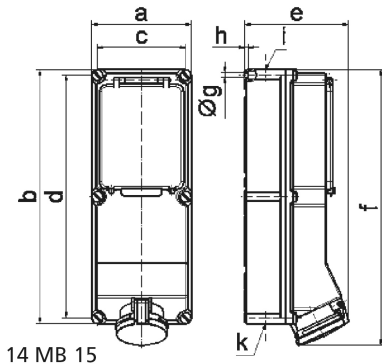

| Описание изделия                |   |
|---------------------------------|---|
| Маркировочный цвет              | красный   |
| Цвет прибора                    | Окно управления дымчатый топаз, Откид. крышка красная RAL 3000, Винты корпуса серый RAL 7035, Низ корпуса серый RAL 7035, Верх корпуса серый RAL 7035 |
| Соединение                      | Винтовые столбчатые клеммы с контактом Kontex   |
| Макс. поперечное сечение кабеля | 25,0 мм <sup>2</sup>  |
| Кабельный ввод                  | 1xM40 сверху, 1xM40/M32 снизу   |
| Высота прибора, мм              | 500mm   |
| Ширина прибора, мм              | 180mm   |
| Глубина прибора, мм             | 191mm   |
| Размер корпуса                  | 460x180 мм (ВxШ)  |
| Материал корпуса                | Поликарбонат  |
| Контакты                        | Контактная подложка из термостойкого материала, Контакты из никелированной латуни   |

| Логистика |               |
|-----------|---------------|
| Код EAN   | 4024941151634 |
| Длина     | 560 mm        |
| Ширина    | 215 mm        |
| Высота    | 260 mm        |
| Масса     | 0,462 kg      |
| Объем     | 26 400 ccm    |