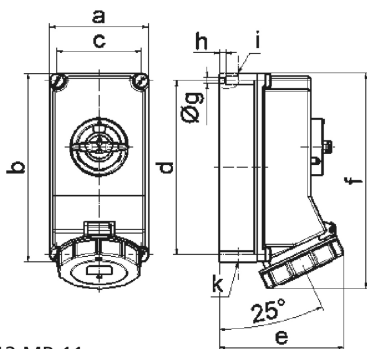

Настенная розетка с выключателем и блокировкой - Размер корпуса 225x118

Описание изделия	
№ арт. BALS	160177
Код EAN	4024941069328
Группа продукции	Настенная розетка с выключателем и блокировкой
Сила тока	32 А
Кол-во полюсов	5-пол.
Расположение фаз	3 фазы+N+PE
Положение заземляющего контакта	6 ч
	от 200/346 до 240/415 В
Частота	50 и 60 Гц

Описание изделия	
Степень защиты	IP67
Маркировочный цвет	красный
Цвет прибора	Откид. крышка красная RAL 3000, Байон. кольцо серый RAL 7035, Винты корпуса серый RAL 7035, Низ корпуса серый RAL 7035, Верх корпуса серый RAL 7035, Перекл.рукоятка серый RAL 7035
Соединение	безвинтовые туннельные пружинные клеммы с контактом Kontex
Макс. поперечное сечение кабеля	10,0 мм ²
Кабельный ввод	2xM25 сверху, 2xM25 снизу
Высота прибора, мм	260mm
Ширина прибора, мм	118mm
Глубина прибора, мм	150mm
Размер корпуса	225x118 мм (ВxШ)
Материал корпуса	Поликарбонат
Контакты	Контактная подложка из термостойкого материала, Контакты из никелированной латуни

прочие технические характеристики	
	1 открытый кабельный ввод сверху, 1 закрытый кабельный ввод сверху, 2 закрытых кабельных ввода снизу
	В положении 0 запирается на макс. 3 навесных замка с диаметром дужки до 7 мм

Логистика	
Масса одного изделия	1.3 кг / null

Логистика	
Тип упаковки	null
Кол-во в упаковке	1 ST
Код EAN	4024941069328
Длина	275 mm
Ширина	175 mm
Высота	137 mm
Масса	1,425 kg
Объем	5 737,5 ccm

Ampere Polzahl	16 4	16 5	32 3	32 4	32 5
a	118,0	118,0	118,0	118,0	118,0
b	225,0	225,0	225,0	225,0	225,0
c	101,0	101,0	101,0	101,0	101,0
d	208,0	208,0	208,0	208,0	208,0
e	127,0	134,0	143,0	143,0	149,0
f	245,0	245,0	255,0	255,0	255,0
g ø	6,5	6,5	6,5	6,5	6,5
h	8,0	8,0	8,0	8,0	8,0
i	2 x M25	2 x M25	2 x M25	2 x M25	2 x M25
k	2 x M25	2 x M25	2 x M25	2 x M25	2 x M25