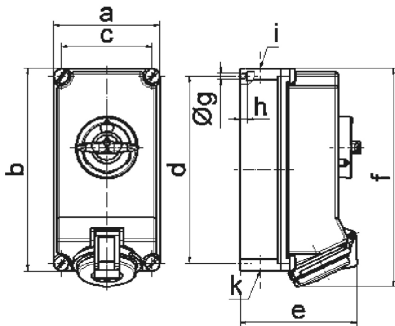

Настенная розетка с выключ. - Размер корпуса 225x118

Описание изделия	
№ арт. BALS	16027
Код EAN	4024941160278
Группа продукции	Настенная розетка TE выключ.
Сила тока	16 A
Кол-во полюсов	5-пол.
Расположение фаз	3 фазы+N+PE
Положение заземляющего контакта	6 ч
	от 200/346 до 240/415 В
Частота	50 и 60 Гц
Степень защиты	IP44

Описание изделия	
Маркировочный цвет	красный
Цвет прибора	Откид. крышка красная RAL 3000, Винты корпуса серый RAL 7035, Низ корпуса серый RAL 7035, Верх корпуса серый RAL 7035, Перекл.рукоятка серый RAL 7035
Соединение	безвинтовые туннельные пружинные клеммы с контактом Kontex
Макс. поперечное сечение кабеля	4,0 мм ²
Кабельный ввод	2xM25 сверху, 2xM25 снизу
Высота прибора, мм	243mm
Ширина прибора, мм	118mm
Глубина прибора, мм	137mm
Размер корпуса	225x118 мм (ВxШ)
Материал корпуса	Поликарбонат
Контакты	Контактная подложка из термостойкого материала, Контакты из никелированной латуни

прочие технические характеристики	
	1 открытый кабельный ввод сверху, 1 закрытый кабельный ввод сверху, 2 закрытых кабельных ввода снизу
	В положении 0 запирается на макс. 3 навесных замка с диаметром дужки до 7 мм

Логистика	
Масса одного изделия	0.95 кг / null
Тип упаковки	null

Логистика	
Кол-во в упаковке	1 ST
Код EAN	4024941160278
Длина	275 mm
Ширина	175 mm
Высота	137 mm
Масса	1,075 kg
Объем	5 737,5 ccm

12 MB 24