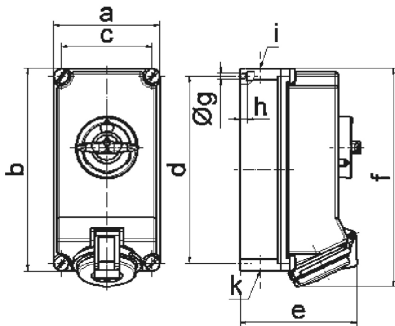

Настенная розетка с выключ. - Размер корпуса 225x118

Описание изделия	
№ арт. BALS	16031
Код EAN	4024941160315
Группа продукции	Настенная розетка TE выключ.
Сила тока	32 A
Кол-во полюсов	5-пол.
Расположение фаз	3 фазы+N+PE
Положение заземляющего контакта	6 ч
	от 200/346 до 240/415 В
Частота	50 и 60 Гц
Степень защиты	IP44

Описание изделия	
Маркировочный цвет	красный
Цвет прибора	Откид. крышка красная RAL 3000, Винты корпуса серый RAL 7035, Низ корпуса серый RAL 7035, Верх корпуса серый RAL 7035, Перекл.рукоятка серый RAL 7035
Соединение	безвинтовые туннельные пружинные клеммы с контактом Kontex
Макс. поперечное сечение кабеля	10,0 мм ²
Кабельный ввод	2xM25 сверху, 2xM25 снизу
Высота прибора, мм	251mm
Ширина прибора, мм	118mm
Глубина прибора, мм	144mm
Размер корпуса	225x118 мм (ВxШ)
Материал корпуса	Поликарбонат
Контакты	Контактная подложка из полиамида, Контакты из никелированной латуни

прочие технические характеристики	
	1 открытый кабельный ввод сверху, 1 закрытый кабельный ввод сверху, 2 закрытых кабельных ввода снизу
	В положении 0 запирается на макс. 3 навесных замка с диаметром дужки до 7 мм

Логистика	
Масса одного изделия	1.17 кг / null
Тип упаковки	null

Логистика	
Кол-во в упаковке	1 ST
Код EAN	4024941160315
Длина	275 mm
Ширина	175 mm
Высота	137 mm
Масса	1,295 kg
Объем	5 737,5 ccm

12 MB 24