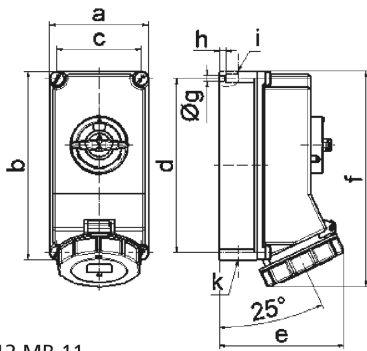

Настенная розетка с выключателем и блокировкой - Размер корпуса 225x118

Описание изделия	
№ арт. BALS	16045
Код EAN	4024941160452
Группа продукции	Настенная розетка с выключателем и блокировкой
Сила тока	32 А
Кол-во полюсов	5-пол.
Расположение фаз	3 фазы+N+PE
Положение заземляющего контакта	6 ч
	от 200/346 до 240/415 В
Частота	50 и 60 Гц

Описание изделия	
Степень защиты	IP67
Маркировочный цвет	красный
Цвет прибора	Откид. крышка красная RAL 3000, Байон. кольцо серый RAL 7035, Низ корпуса серый RAL 7035, Верх корпуса серый RAL 7035, Перекл.рукоятка серый RAL 7035
Соединение	безвинтовые туннельные пружинные клеммы с контактом Kontex
Макс. поперечное сечение кабеля	10,0 мм <sup>2</sup>
Кабельный ввод	2xM25 сверху, 2xM25 снизу
Высота прибора, мм	260mm
Ширина прибора, мм	118mm
Глубина прибора, мм	150mm
Размер корпуса	225x118 мм (ВxШ)
Материал корпуса	Поликарбонат
Контакты	Контактная подложка из полиамида, Контакты из никелированной латуни

прочие технические характеристики	
	1 открытый кабельный ввод сверху, 1 закрытый кабельный ввод сверху, 2 закрытых кабельных ввода снизу

Логистика	
Масса одного изделия	1.295 кг / null
Тип упаковки	null

Логистика	
Кол-во в упаковке	1 ST
Код EAN	4024941160452
Длина	275 mm
Ширина	175 mm
Высота	137 mm
Масса	1,42 kg
Объем	5 737,5 ccm

12 MB 11

Ampere Polzahl	16 4	16 5	32 3	32 4	32 5
a	118,0	118,0	118,0	118,0	118,0
b	225,0	225,0	225,0	225,0	225,0
c	101,0	101,0	101,0	101,0	101,0
d	208,0	208,0	208,0	208,0	208,0
e	127,0	134,0	143,0	143,0	149,0
f	245,0	245,0	255,0	255,0	255,0
g ø	6,5	6,5	6,5	6,5	6,5
h	8,0	8,0	8,0	8,0	8,0
i	2 x M25	2 x M25	2 x M25	2 x M25	2 x M25
k	2 x M25	2 x M25	2 x M25	2 x M25	2 x M25