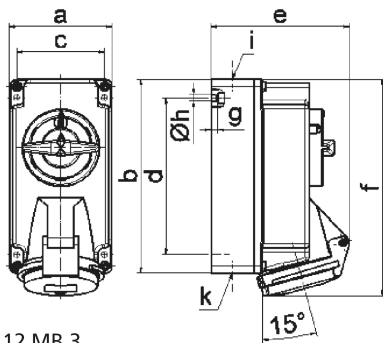

Настенная розетка с выключ. - Размер корпуса 170x90

Описание изделия	
№ арт. BALS	161
Код EAN	4024941001618
Группа продукции	Настенная розетка с выключателем
Сила тока	16 A
Кол-во полюсов	5-пол.
Расположение фаз	3 фазы+N+PE
Положение заземляющего контакта	6 ч
	от 200/346 до 240/415 В
Частота	50 и 60 Гц
Степень защиты	IP44

Описание изделия	
Маркировочный цвет	красный
Цвет прибора	Откид. крышка красная RAL 3000, Низ корпуса серый RAL 7035, Верх корпуса серый RAL 7035, Перекл.рукоятка серый RAL 7035
Соединение	безвинтовые туннельные пружинные клеммы с контактом Kontex
Макс. поперечное сечение кабеля	4,0 мм ²
Кабельный ввод	1xM20 сверху, 1xM25/20 снизу
Высота прибора, мм	190mm
Ширина прибора, мм	90mm
Глубина прибора, мм	122mm
Размер корпуса	170x90 мм (ВxШ)
Материал корпуса	Поликарбонат
Контакты	Контактная подложка из полиамида, Контакты из никелированной латуни

прочие технические характеристики	
	1 открытый кабельный ввод сверху, 2 закрытых кабельных ввода снизу
	В положении 0 запирается на макс. 3 навесных замка с диаметром дужки до 7 мм, Низ корпуса поворачивается на 180°

Логистика	
Масса одного изделия	0.595 кг / null
Тип упаковки	null

Логистика	
Кол-во в упаковке	1 ST
Код EAN	4024941001618
Длина	205 mm
Ширина	102 mm
Высота	134 mm
Масса	0,655 kg
Объем	2 118,48 ccm

Ampere	16	16	16			
Polzahl	3	4	5			
a	90,0	90,0	90,0			
b	170,0	170,0	170,0			
c	77,0	77,0	77,0			
d	137,5	137,5	137,5			
e	108,0	114,0	121,0			
f	188,5	188,5	190,0			
g	6,0	6,0	6,0			
h ø	5,5	5,5	5,5			
i	M20	M20	M20			
k	M20/25	M20/25	M20/25			