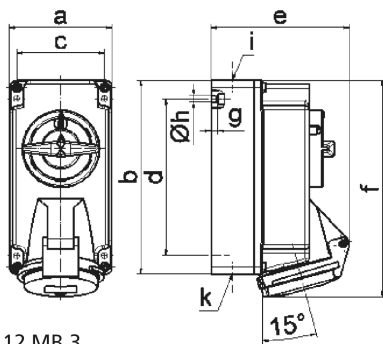

Настенная розетка с выключателем и блокировкой - Размер корпуса 170x90

Описание изделия	
№ арт. BALS	1616
Код EAN	4024941016162
Группа продукции	Настенная розетка TE с выключателем и блокировкой
Сила тока	16 A
Кол-во полюсов	4-пол.
Расположение фаз	3 фазы+PE
Положение заземляющего контакта	7 ч
	от 480 до 500 В
Частота	50 и 60 Гц

Описание изделия	
Степень защиты	IP44
Маркировочный цвет	черный
Цвет прибора	Откидная крышка черная RAL9005, Низ корпуса серый RAL 7035, Верх корпуса серый RAL 7035, Перекл.рукоятка серый RAL 7035
Соединение	безвинтовые туннельные пружинные клеммы с контактом Kontex
Макс. поперечное сечение кабеля	4,0 мм ²
Кабельный ввод	1xM20 сверху, 1xM25/20 снизу
Высота прибора, мм	189mm
Ширина прибора, мм	90mm
Глубина прибора, мм	114mm
Размер корпуса	170x90 мм (ВxШ)
Материал корпуса	Поликарбонат
Контакты	Контактная подложка из термостойкого материала, Контакты из никелированной латуни

прочие технические характеристики	
	1 открытый кабельный ввод сверху, 2 закрытых кабельных ввода снизу
	В положении 0 запирается на макс. 3 навесных замка с диаметром дужки до 7 мм, Низ корпуса поворачивается на 180°

Логистика	
Масса одного изделия	0.59 кг / null

Логистика	
Тип упаковки	null
Кол-во в упаковке	1 ST
Код EAN	4024941016162
Длина	205 mm
Ширина	102 mm
Высота	134 mm
Масса	0,65 kg
Объем	2 118,48 ccm

12 MB 3