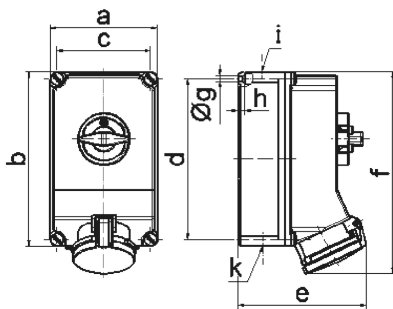

Настенная розетка с выключателем и блокировкой - Размер корпуса 260x160

Описание изделия	
№ арт. BALS	16605
Код EAN	4024941166058
Группа продукции	Настенная розетка TE с выключателем и блокировкой
Сила тока	63 A
Кол-во полюсов	4-пол.
Расположение фаз	3 фазы+PE
Положение заземляющего контакта	6 ч
	от 380 до 415 В
Частота	50 и 60 Гц

Описание изделия	
Степень защиты	IP44
Маркировочный цвет	красный
Цвет прибора	Откид. крышка красная RAL 3000, Винты корпуса серый RAL 7035, Низ корпуса серый RAL 7035, Верх корпуса серый RAL 7035, Перекл.рукоятка серый RAL 7035
Соединение	Винтовые столбчатые клеммы с контактом Kontex
Макс. поперечное сечение кабеля	25,0 мм <sup>2</sup>
Кабельный ввод	1xM40 сверху, 1xM40/M32 снизу
Высота прибора, мм	303mm
Ширина прибора, мм	160mm
Глубина прибора, мм	185mm
Размер корпуса	260x160 мм (ВxШ)
Материал корпуса	Поликарбонат
Контакты	Контактная подложка из термостойкого материала, Контакты из никелированной латуни

прочие технические характеристики	
	1 открытый кабельный ввод сверху, 2 открытых кабельных ввода снизу
	В положении 0 запирается на макс. 4 навесных замка с диаметром дужки до 7 мм

Логистика	
Масса одного изделия	2.15 кг / null
Тип упаковки	null

Логистика	
Кол-во в упаковке	1 ST
Код EAN	4024941166058
Длина	325 mm
Ширина	217 mm
Высота	210 mm
Масса	2,366 kg
Объем	13 588,4 ccm

Ampere	63	63	63			
Polzahl	3	4	5			
a	160,0	160,0	160,0			
b	260,0	260,0	260,0			
c	140,0	140,0	140,0			
d	240,0	240,0	240,0			
e	184,0	184,0	184,0			
f	302,0	302,0	302,0			
g ø	8,1	8,1	8,1			
h	10,0	10,0	10,0			
i	M40	M40	M40			
k	M32/40	M32/40	M32/40			