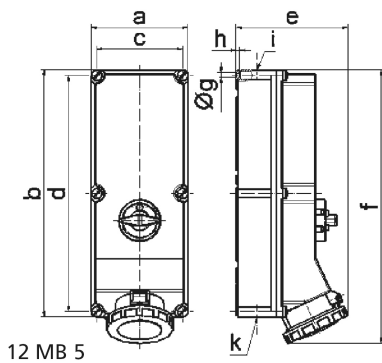

Настенная розетка с выключателем и блокировкой - Размер корпуса 460x180

Описание изделия	
№ арт. BALS	16620
Код EAN	4024941166201
Группа продукции	Настенная розетка TE с выключателем и блокировкой
Сила тока	125 A
Кол-во полюсов	3-пол.
Расположение фаз	2 фазы+PE
Положение заземляющего контакта	6 ч
	от 200 до 250 В
Частота	50 и 60 Гц

Описание изделия	
Степень защиты	IP67
Маркировочный цвет	синий
Цвет прибора	Откидная крышка синяя RAL 5015, Байон. кольцо серый RAL 7035, Винты корпуса серый RAL 7035, Низ корпуса серый RAL 7035, Верх корпуса серый RAL 7035, Перекл.рукоятка серый RAL 7035
Соединение	Винтовые столбчатые клеммы с контактом Kontex
Макс. поперечное сечение кабеля	70,0 мм ²
Кабельный ввод	1xM40 сверху, 1xM50/M40 снизу
Высота прибора, мм	512mm
Ширина прибора, мм	180mm
Глубина прибора, мм	210mm
Размер корпуса	460x180 мм (ВxШ)
Материал корпуса	Поликарбонат
Контакты	Контактная подложка из термостойкого материала, Контакты из никелированной латуни

прочие технические характеристики	
	1 открытый кабельный ввод сверху, 2 открытых кабельных ввода снизу
	В положении 0 запирается на макс. 4 навесных замка с диаметром дужки до 7 мм

Логистика	
Масса одного изделия	0.0 кг / null
Тип упаковки	null

Логистика	
Кол-во в упаковке	1 ST
Код EAN	4024941166201
Длина	560 mm
Ширина	215 mm
Высота	260 mm
Масса	0,462 kg
Объем	26 400 ccm

Ampere Polzahl	125 3	125 4	125 5			
a	180,0	180,0	180,0			
b	460,0	460,0	460,0			
c	160,0	160,0	160,0			
d	440,0	440,0	440,0			
e	208,0	208,0	208,0			
f	510,0	510,0	510,0			
g ø	8,3	8,3	8,3			
h	6,5	6,5	6,5			
i	M40	M40	M40			
k	M40/50	M40/50	M40/50			