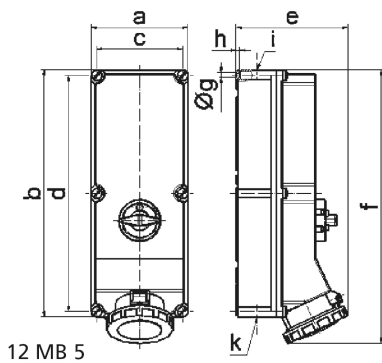

Настенная розетка с выключателем и блокировкой - Размер корпуса 460x180

Описание изделия	
№ арт. BALS	16621
Код EAN	4024941166218
Группа продукции	Настенная розетка TE с выключателем и блокировкой
Сила тока	125 A
Кол-во полюсов	4-пол.
Расположение фаз	3 фазы+PE
Положение заземляющего контакта	6 ч
	от 380 до 415 В
Частота	50 и 60 Гц

Описание изделия	
Степень защиты	IP67
Маркировочный цвет	красный
Цвет прибора	Откид. крышка красная RAL 3000, Байон. кольцо серый RAL 7035, Винты корпуса серый RAL 7035, Низ корпуса серый RAL 7035, Верх корпуса серый RAL 7035, Перекл.рукоятка серый RAL 7035
Соединение	Винтовые столбчатые клеммы с контактом Kontex
Макс. поперечное сечение кабеля	70,0 мм ²
Кабельный ввод	1xM40 сверху, 1xM50/M40 снизу
Высота прибора, мм	512mm
Ширина прибора, мм	180mm
Глубина прибора, мм	210mm
Размер корпуса	460x180 мм (ВxШ)
Материал корпуса	Поликарбонат
Контакты	Контактная подложка из термостойкого материала, Контакты из никелированной латуни

прочие технические характеристики	
	1 открытый кабельный ввод сверху, 2 открытых кабельных ввода снизу
	В положении 0 запирается на макс. 4 навесных замка с диаметром дужки до 7 мм

Логистика	
Масса одного изделия	3.725 кг / null
Тип упаковки	null

Логистика	
Кол-во в упаковке	1 ST
Код EAN	4024941166218
Длина	560 mm
Ширина	215 mm
Высота	260 mm
Масса	4,187 kg
Объем	26 400 ccm

Ampere Polzahl	125 3	125 4	125 5			
a	180,0	180,0	180,0			
b	460,0	460,0	460,0			
c	160,0	160,0	160,0			
d	440,0	440,0	440,0			
e	208,0	208,0	208,0			
f	510,0	510,0	510,0			
g ø	8,3	8,3	8,3			
h	6,5	6,5	6,5			
i	M40	M40	M40			
k	M40/50	M40/50	M40/50			