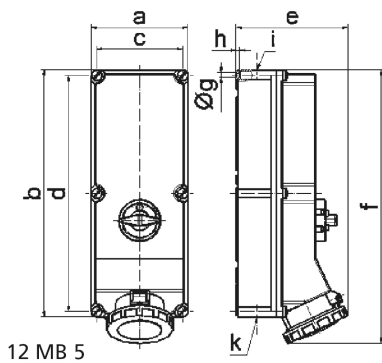

Настенная розетка с выключателем и блокировкой - Размер корпуса 460x180

Описание изделия	
№ арт. BALS	16622
Код EAN	4024941166225
Группа продукции	Настенная розетка TE с выключателем и блокировкой
Сила тока	125 A
Кол-во полюсов	5-пол.
Расположение фаз	3 фазы+N+PE
Положение заземляющего контакта	6 ч
	от 200/346 до 240/415 В
Частота	50 и 60 Гц

Описание изделия	
Степень защиты	IP67
Маркировочный цвет	красный
Цвет прибора	Откид. крышка красная RAL 3000, Байон. кольцо серый RAL 7035, Винты корпуса серый RAL 7035, Низ корпуса серый RAL 7035, Верх корпуса серый RAL 7035, Перекл.рукоятка серый RAL 7035
Соединение	Винтовые столбчатые клеммы с контактом Kontex
Макс. поперечное сечение кабеля	70,0 мм ²
Кабельный ввод	1xM40 сверху, 1xM50/M40 снизу
Высота прибора, мм	512mm
Ширина прибора, мм	180mm
Глубина прибора, мм	210mm
Размер корпуса	460x180 мм (ВxШ)
Материал корпуса	Поликарбонат
Контакты	Контактная подложка из термостойкого материала, Контакты из никелированной латуни

прочие технические характеристики	
	1 открытый кабельный ввод сверху, 2 открытых кабельных ввода снизу
	В положении 0 запирается на макс. 4 навесных замка с диаметром дужки до 7 мм

Логистика	
Масса одного изделия	3.89 кг / null
Тип упаковки	null

Логистика	
Кол-во в упаковке	1 ST
Код EAN	4024941166225
Длина	560 mm
Ширина	215 mm
Высота	260 mm
Масса	4,352 kg
Объем	26 400 ccm

Ampere Polzahl	125 3	125 4	125 5			
a	180,0	180,0	180,0			
b	460,0	460,0	460,0			
c	160,0	160,0	160,0			
d	440,0	440,0	440,0			
e	208,0	208,0	208,0			
f	510,0	510,0	510,0			
g ø	8,3	8,3	8,3			
h	6,5	6,5	6,5			
i	M40	M40	M40			
k	M40/50	M40/50	M40/50			