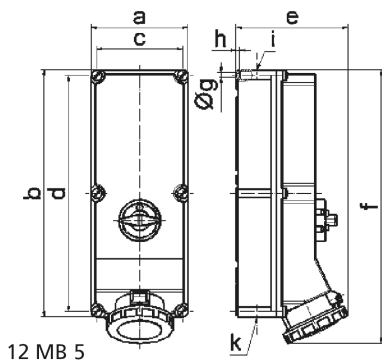

Настенная розетка с выключателем и блокировкой - Размер корпуса 460x180

Описание изделия	
№ арт. BALS	16930
Код EAN	4024941169301
Группа продукции	Настенная розетка TE с выключателем и блокировкой
Сила тока	125 A
Кол-во полюсов	4-пол.
Расположение фаз	3 фазы+PE
Положение заземляющего контакта	9 ч
	от 200 до 250 В
Частота	50 и 60 Гц

Описание изделия	
Степень защиты	IP67
Маркировочный цвет	синий
Цвет прибора	Откидная крышка синяя RAL 5015, Байон. кольцо серый RAL 7035, Винты корпуса серый RAL 7035, Низ корпуса серый RAL 7035, Верх корпуса серый RAL 7035, Перекл.рукоятка серый RAL 7035
Соединение	Винтовые столбчатые клеммы с контактом Kontex
Макс. поперечное сечение кабеля	70,0 мм <sup>2</sup>
Кабельный ввод	1xM40 сверху, 1xM50/M40 снизу
Высота прибора, мм	512mm
Ширина прибора, мм	180mm
Глубина прибора, мм	210mm
Размер корпуса	460x180 мм (ВxШ)
Материал корпуса	Поликарбонат
Контакты	Контактная подложка из термостойкого материала, Контакты из никелированной латуни

прочие технические характеристики	
	1 открытый кабельный ввод сверху, 2 открытых кабельных ввода снизу
	В положении 0 запирается на макс. 4 навесных замка с диаметром дужки до 7 мм

Логистика	
Масса одного изделия	3.645 кг / null
Тип упаковки	null

Логистика	
Кол-во в упаковке	1 ST
Код EAN	4024941169301
Длина	560 mm
Ширина	215 mm
Высота	260 mm
Масса	4,107 kg
Объем	26 400 ccm

Ampere Polzahl	125 3	125 4	125 5			
a	180,0	180,0	180,0			
b	460,0	460,0	460,0			
c	160,0	160,0	160,0			
d	440,0	440,0	440,0			
e	208,0	208,0	208,0			
f	510,0	510,0	510,0			
g ø	8,3	8,3	8,3			
h	6,5	6,5	6,5			
i	M40	M40	M40			
k	M40/50	M40/50	M40/50			