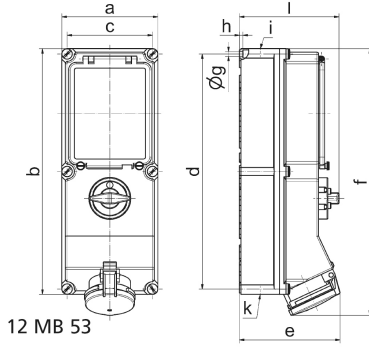

Настенная розетка с выключателем, блокировкой и предохранителем - с С-автоматом, размер корпуса 460x180

Описание изделия	
№ арт. BALS	17533
Код EAN	4024941175333
Группа продукции	Настенная розетка с выключателем, блокировкой и предохранителем
Сила тока	63 А
Кол-во полюсов	4-пол.
Расположение фаз	3 фазы+РЕ
Положение заземляющего контакта	6 ч
	от 380 до 415 В
Частота	50 и 60 Гц

Описание изделия	
Степень защиты	IP44
Маркировочный цвет	красный
Цвет прибора	Окно управления дымчатый топаз, Откид. крышка красная RAL 3000, Винты корпуса серый RAL 7035, Низ корпуса серый RAL 7035, Верх корпуса серый RAL 7035, Перекл.рукоятка серый RAL 7035
Соединение	Винтовые столбчатые клеммы с контактом Kontex
Макс. поперечное сечение кабеля	25,0 мм <sup>2</sup>
Кабельный ввод	1xM40 сверху, 1xM40/M32 снизу
Высота прибора, мм	500mm
Ширина прибора, мм	180mm
Глубина прибора, мм	191mm
Размер корпуса	460x180 мм (ВxШ)
Материал корпуса	Поликарбонат
Контакты	Контактная подложка из термостойкого материала, Контакты из никелированной латуни

прочие технические характеристики	
	1 открытый кабельный ввод сверху, 2 открытых кабельных ввода снизу
	В положении 0 запирается на макс. 4 навесных замка с диаметром дужки до 7 мм
	Со встроенным линейным защитным автоматом С, 3-пол.

12 MB 53

Ampere Polzahl	63 3	63 4	63 5				
a	180,0	180,0	180,0				
b	460,0	460,0	460,0				
c	160,0	160,0	160,0				
d	440,0	440,0	440,0				
e	184,0	184,0	184,0				
f	500,0	500,0	500,0				
g ø	8,3	8,3	8,3				
h	6,5	6,5	6,5				
i	M40	M40	M40				
k	M40/32	M40/32	M40/32				
l	189,0	189,0	189,0				
Leiter mm <sup>2</sup> min	6	6	6				
Leiter mm <sup>2</sup> max	25	25	25				