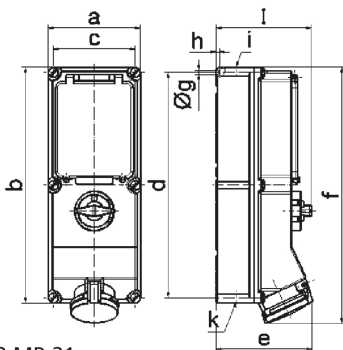

Настенная розетка с выключателем, блокировкой и предохранителем, хим. стойкость - с цоколем предохранителя D0, размер корпуса 365x134

Описание изделия	
№ арт. BALS	17618
Код EAN	4024941176187
Группа продукции	Настенная розетка TE с выключателем, блокировкой и предохранителем
Сила тока	32 A
Кол-во полюсов	5-пол.
Расположение фаз	3 фазы+N+PE
Положение заземляющего контакта	6 ч
	от 200/346 до 240/415 В
Частота	50 и 60 Гц

Описание изделия	
Степень защиты	IP44
Маркировочный цвет	красный
Цвет прибора	Верх корпуса светло-бежевый, Откид. крышка красная RAL 3000, Низ корпуса светло-бежевый, Окно управления светло-беж., Переключ.рукоятка светло-беж., Винты корпуса светло-бежевый
Соединение	безвинтовые туннельные пружинные клеммы с контактом Kontex
Макс. поперечное сечение кабеля	10,0 мм <sup>2</sup>
Кабельный ввод	1xM40/M32 верх, 1xM40/M32 низ
Высота прибора, мм	391mm
Ширина прибора, мм	134mm
Глубина прибора, мм	153mm
Размер корпуса	365x134 мм (ВxШ)
Материал корпуса	Поликарбонат - Полиэтилентерефталат светло-бежевый
Контакты	Контактная подложка из термостойкого материала, Контакты из никелированной латуни

прочие технические характеристики	
	2 открытых кабельных ввода сверху, 2 открытых кабельных ввода снизу
	В положении 0 запирается на макс. 3 навесных замка с диаметром дужки до 7 мм
	Под окном управления расположен цоколь предохранителя D02 3-пол.

Логистика	
Масса одного изделия	0.0 кг / null
Тип упаковки	null
Кол-во в упаковке	1 ST
Код EAN	4024941176187
Длина	387 mm
Ширина	222 mm
Высота	150 mm
Масса	0,193 kg
Объем	11 029,5 ccm

Ampere	16	16	32	32	63	63
Polzahl	4	5	4	5	4	5
a	134,0	134,0	134,0	134,0	180,0	180,0
b	365,0	365,0	365,0	365,0	460,0	460,0
c	117,0	117,0	117,0	117,0	160,0	160,0
d	348,0	348,0	348,0	348,0	440,0	440,0
e	135,0	141,0	146,0	152,0	184,0	184,0
f	382,0	382,0	391,0	391,0	500,0	500,0
g ø	6,5	6,5	6,5	6,5	8,3	8,3
h	8,0	8,0	8,0	8,0	6,5	6,5
i	M25/32	M25/32	M32/40	M32/40	M40	M40
k	M25/32	M25/32	M32/40	M32/40	M32/40	M32/40
l	156,0	156,0	156,0	156,0	189,0	189,0