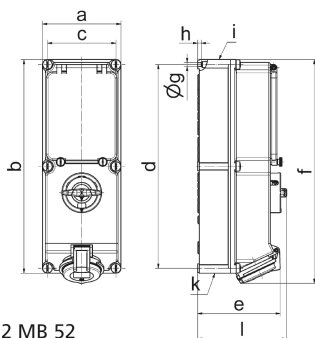

Настенная розетка с выключателем и предохранителем - с цоколем предохранителя D0, размер корпуса 365x134

Описание изделия	
№ арт. BALS	1775
Код EAN	4024941017756
Группа продукции	Настенная розетка TE с выключателем и предохранителем
Сила тока	16 А
Кол-во полюсов	4-пол.
Расположение фаз	3 фазы+PE
Положение заземляющего контакта	6 ч
	от 380 до 415 В
Частота	50 и 60 Гц

Описание изделия	
Степень защиты	IP44
Маркировочный цвет	красный
Цвет прибора	Окно управления дымчатый топаз, Откид. крышка красная RAL 3000, Винты корпуса серый RAL 7035, Низ корпуса серый RAL 7035, Верх корпуса серый RAL 7035, Перекл.рукоятка серый RAL 7035
Соединение	безвинтовые туннельные пружинные клеммы с контактом Kontex
Макс. поперечное сечение кабеля	4,0 мм ²
Кабельный ввод	1xM32/M25 верх, 1xM32/M25 низ
Высота прибора, мм	384mm
Ширина прибора, мм	134mm
Глубина прибора, мм	153mm
Размер корпуса	365x134 мм (ВxШ)
Материал корпуса	Поликарбонат
Контакты	Контактная подложка из термостойкого материала, Контакты из никелированной латуни

прочие технические характеристики	
	2 открытых кабельных ввода сверху, 2 открытых кабельных ввода снизу
	В положении 0 запирается на макс. 3 навесных замка с диаметром дужки до 7 мм
	Под окном управления расположен цоколь предохранителя D01 3-пол.

Логистика	
Масса одного изделия	1.814 кг / null
Тип упаковки	null
Кол-во в упаковке	1 ST
Код EAN	4024941017756
Длина	387 mm
Ширина	222 mm
Высота	150 mm
Масса	2,007 kg
Объем	11 029,5 ccm

12 MB 52

Ampere Polzahl	16 3	16 4	16 5	32 3	32 4	32 5
a	134,0	134,0	134,0	134,0	134,0	134,0
b	365,0	365,0	365,0	365,0	365,0	365,0
c	117,0	117,0	117,0	117,0	117,0	117,0
d	348,0	348,0	348,0	348,0	348,0	348,0
e	129,0	135,0	141,0	146,0	146,0	152,0
f	384,0	382,0	382,0	391,0	391,0	391,0
g ø	6,5	6,5	6,5	6,5	6,5	6,5
h	8,0	8,0	8,0	8,0	8,0	8,0
i	M25/20	M32/25	M32/25	M40/32	M40/32	M40/32
k	M25/20	M32/25	M32/25	M40/32	M40/32	M40/32
l	156,0	156,0	156,0	156,0	156,0	156,0
Leiter mm ² min	1,5	1,5	1,5	2,5	2,5	2,5
Leiter mm ² max	4	4	4	10	10	10