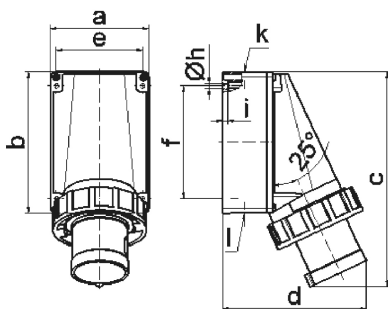

Настенная вилка - Размер корпуса 170x118

Описание изделия	
№ арт. BALS	24062
Код EAN	4024941240628
Группа продукции	Настенная вилка GT
Сила тока	63 A
Кол-во полюсов	5-пол.
Расположение фаз	3 фазы+N+PE
Положение заземляющего контакта	6 ч
	от 200/346 до 240/415 В
Частота	50 и 60 Гц
Степень защиты	IP67

Описание изделия	
Маркировочный цвет	красный
Цвет прибора	Буртик красный RAL 3000, Байон. кольцо серый RAL 7035, Низ корпуса серый RAL 7035, Верх корпуса серый RAL 7035
Соединение	с винт. клеммой
Макс. поперечное сечение кабеля	16,0 мм ²
Кабельный ввод	1xM40 сверху, 2xM32 снизу
Высота прибора, мм	259mm
Ширина прибора, мм	118mm
Глубина прибора, мм	174mm
Размер корпуса	170x118 мм (ВxШ)
Материал корпуса	Поликарбонат
Контакты	Контактная подложка из полиамида, Контакты из никелированной латуни

прочие технические характеристики	
	1 открытый кабельный ввод сверху, 2 закрытых кабельных ввода снизу
	Низ корпуса поворачивается на 180°

Логистика	
Масса одного изделия	1.04 кг / null
Тип упаковки	null
Кол-во в упаковке	1 ST

Логистика	
Код EAN	4024941240628
Длина	174 mm
Ширина	118 mm
Высота	259 mm
Масса	1,041 kg
Объем	5 317,788 ccm
Тип упаковки	null
Кол-во в упаковке	5 ST
Код EAN	4024941964791
Длина	445 mm
Ширина	335 mm
Высота	210 mm
Масса	5,576 kg
Объем	29 040 ccm