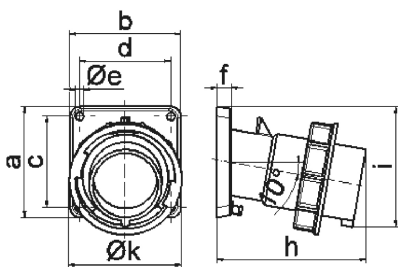

Панельная вилка с наклоном - Фланец 85x85, крепление 70x70

Описание изделия	
№ арт. BALS	27234
Код EAN	4024941272346
Группа продукции	Панельная вилка Quick-Connect TE с наклоном
Сила тока	16 A
Кол-во полюсов	5-пол.
Расположение фаз	3 фазы+N+PE
Положение заземляющего контакта	9 ч
	от 120/208 до 144/250 В
Частота	50 и 60 Гц
Степень защиты	IP67

Описание изделия	
Маркировочный цвет	синий
Цвет прибора	Буртик синий RAL 5015, Байон. кольцо серый RAL 7035, Корпус серый RAL 7035
Соединение	безвинтовые туннельные пружинные клеммы
Макс. поперечное сечение кабеля	2,5 мм ²
Кабельный ввод	null
Высота прибора, мм	99mm
Ширина прибора, мм	86.5mm
Глубина прибора, мм	115mm
Вертик. размер фланца, мм	85mm
Гориз. размер фланца, мм	85mm
Вертик. расстояние между отверстиями, мм	70mm
Гориз. расстояние между отверстиями, мм	70mm
Материал корпуса	Полиамид
Контакты	Контактная подложка из термостойкого материала, Контакты из никелированной латуни

прочие технические характеристики	
	Наклон составляет 10°

Логистика	
Масса одного изделия	0.0 кг / null
Тип упаковки	null

Логистика	
Кол-во в упаковке	1 ST
Код EAN	4024941272346
Длина	115 mm
Ширина	86,5 mm
Высота	99 mm
Масса	0,001 kg
Объем	984,803 ccm
Тип упаковки	null
Кол-во в упаковке	10 ST
Код EAN	4024941833868
Длина	295 mm
Ширина	185 mm
Высота	215 mm
Масса	0,164 kg
Объем	9 975 ccm