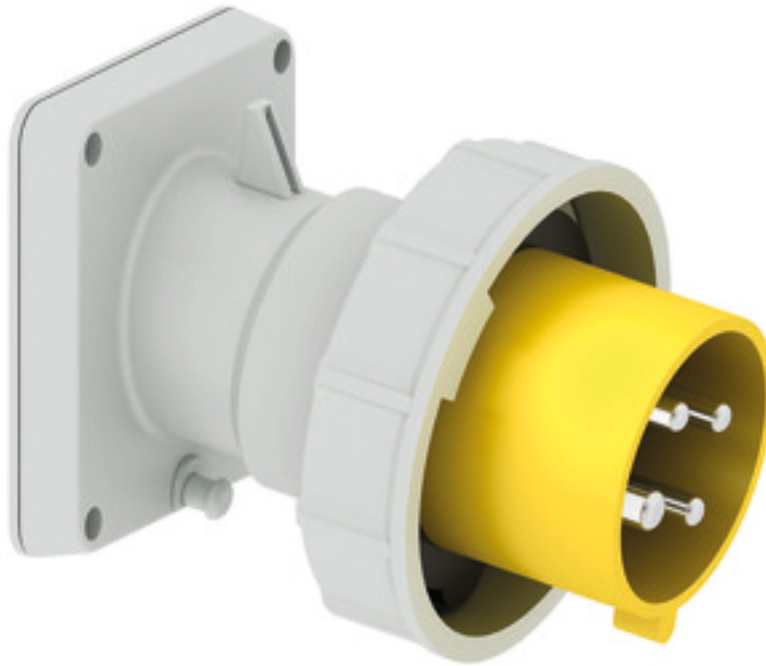

Панельная вилка с наклоном - Фланец 85x85, крепление 70x70

Описание изделия	
№ арт. BALS	27238
Код EAN	4024941272384
Группа продукции	Панельная вилка Quick-Connect TE с наклоном
Сила тока	32 A
Кол-во полюсов	4-пол.
Расположение фаз	3 фазы+PE
Положение заземляющего контакта	4 ч
	от 100 до 130 В
Частота	50 и 60 Гц
Степень защиты	IP67

Описание изделия	
Маркировочный цвет	желтый
Цвет прибора	Буртик желтый RAL 1012, Байон. кольцо серый RAL 7035, Корпус серый RAL 7035
Соединение	безвинтовые туннельные пружинные клеммы
Макс. поперечное сечение кабеля	6,0 мм ²
Кабельный ввод	null
Высота прибора, мм	109mm
Ширина прибора, мм	94mm
Глубина прибора, мм	120mm
Вертик. размер фланца, мм	85mm
Гориз. размер фланца, мм	85mm
Вертик. расстояние между отверстиями, мм	70mm
Гориз. расстояние между отверстиями, мм	70mm
Материал корпуса	Полиамид
Контакты	Контактная подложка из термостойкого материала, Контакты из никелированной латуни

прочие технические характеристики	
	Наклон составляет 10°

Логистика	
Масса одного изделия	0.0 кг / null
Тип упаковки	null

Логистика	
Кол-во в упаковке	1 ST
Код EAN	4024941272384
Длина	120 mm
Ширина	94 mm
Высота	109 mm
Масса	0,001 kg
Объем	1 229,52 ccm