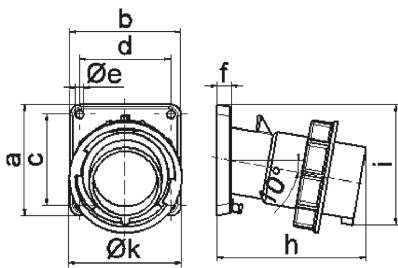

Панельная вилка с наклоном - Фланец 85x85, крепление 70x70

Описание изделия	
№ арт. BALS	27238
Код EAN	4024941272384
Группа продукции	Панельная вилка Quick-Connect TE с наклоном
Сила тока	32 A
Кол-во полюсов	4-пол.
Расположение фаз	3 фазы+PE
Положение заземляющего контакта	4 ч
	от 100 до 130 В
Частота	50 и 60 Гц
Степень защиты	IP67

Описание изделия	
Маркировочный цвет	желтый
Цвет прибора	Буртик желтый RAL 1012, Байон. кольцо серый RAL 7035, Корпус серый RAL 7035
Соединение	безвинтовые туннельные пружинные клеммы
Макс. поперечное сечение кабеля	6,0 мм ²
Кабельный ввод	null
Высота прибора, мм	109mm
Ширина прибора, мм	94mm
Глубина прибора, мм	120mm
Вертик. размер фланца, мм	85mm
Гориз. размер фланца, мм	85mm
Вертик. расстояние между отверстиями, мм	70mm
Гориз. расстояние между отверстиями, мм	70mm
Материал корпуса	Полиамид
Контакты	Контактная подложка из термостойкого материала, Контакты из никелированной латуни

прочие технические характеристики	
	Наклон составляет 10°

Логистика	
Масса одного изделия	0.0 кг / null
Тип упаковки	null

Логистика	
Кол-во в упаковке	1 ST
Код EAN	4024941272384
Длина	120 mm
Ширина	94 mm
Высота	109 mm
Масса	0,001 kg
Объем	1 229,52 ccm

5 MB 22

Ampere	16	16	16	32	32	32
Polzahl	3	4	5	3	4	5
a	85,0	85,0	85,0	85,0	85,0	85,0
b	85,0	85,0	85,0	85,0	85,0	85,0
c	70,0	70,0	70,0	70,0	70,0	70,0
d	70,0	70,0	70,0	70,0	70,0	70,0
e Ø	6,3	6,3	6,3	6,3	6,3	6,3
f	11,0	11,0	11,0	11,0	11,0	11,0
h	104,0	110,0	116,0	121,0	121,0	127,0
i	83,0	90,0	92,0	96,0	96,0	100,0
k	70,5	79,5	86,5	95,0	95,0	101,5
Leiter mm ² min	1	1	1	2,5	2,5	2,5
Leiter mm ² max	2,5	2,5	2,5	6	6	6