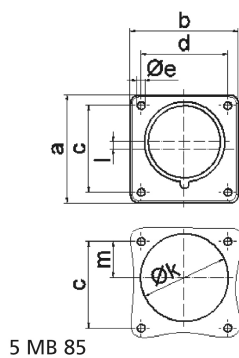

Фланцевая вилка - Фланец 75x75, крепление 60x60

Описание изделия	
№ арт. BALS	28011
Код EAN	4024941280112
Группа продукции	Фланцевая вилка Quick-Connect прямая
Сила тока	32 A
Кол-во полюсов	4-пол.
Расположение фаз	3 фазы+PE
Положение заземляющего контакта	9 ч
	от 200 до 250 В
Частота	50 и 60 Гц
Степень защиты	IP44

Описание изделия	
Маркировочный цвет	синий
Цвет прибора	Корпус синий RAL 5015
Соединение	безвинтовые туннельные пружинные клеммы
Макс. поперечное сечение кабеля	6,0 мм ²
Кабельный ввод	null
Высота прибора, мм	75mm
Ширина прибора, мм	75mm
Глубина прибора, мм	96mm
Вертик. размер фланца, мм	75mm
Гориз. размер фланца, мм	75mm
Вертик. расстояние между отверстиями, мм	60mm
Гориз. расстояние между отверстиями, мм	60mm
Материал корпуса	Полиамид
Контакты	Контактная подложка из полиамида, Контакты из необработанной латуни

прочие технические характеристики	
	При использовании данной вилки следует предусмотреть стопорный выступ
	Монтажное отверстие на 2 мм смещено относительно центра фланца

Логистика	
Масса одного изделия	0.152 кг / null

Логистика	
Тип упаковки	null
Кол-во в упаковке	1 ST
Код EAN	4024941280112
Длина	96 mm
Ширина	75 mm
Высота	75 mm
Масса	0,153 kg
Объем	540 ccm
Тип упаковки	null
Кол-во в упаковке	10 ST
Код EAN	4024941962964
Длина	128 mm
Ширина	225 mm
Высота	399 mm
Масса	1,779 kg
Объем	11 491,2 ccm