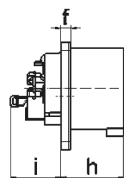

Фланцевая вилка - Фланец 75x75, крепление 60x60

Описание изделия	
№ арт. BALS	28011
Код EAN	4024941280112
Группа продукции	Фланцевая вилка Quick-Connect прямая
Сила тока	32 A
Кол-во полюсов	4-пол.
Расположение фаз	3 фазы+PE
Положение заземляющего контакта	9 ч
	от 200 до 250 В
Частота	50 и 60 Гц
Степень защиты	IP44

Описание изделия	
Маркировочный цвет	синий
Цвет прибора	Корпус синий RAL 5015
Соединение	безвинтовые туннельные пружинные клеммы
Макс. поперечное сечение кабеля	6,0 мм ²
Кабельный ввод	null
Высота прибора, мм	75mm
Ширина прибора, мм	75mm
Глубина прибора, мм	96mm
Вертик. размер фланца, мм	75mm
Гориз. размер фланца, мм	75mm
Вертик. расстояние между отверстиями, мм	60mm
Гориз. расстояние между отверстиями, мм	60mm
Материал корпуса	Полиамид
Контакты	Контактная подложка из полиамида, Контакты из необработанной латуни

прочие технические характеристики	
	При использовании данной вилки следует предусмотреть стопорный выступ
	Монтажное отверстие на 2 мм смещено относительно центра фланца

Логистика	
Масса одного изделия	0.152 кг / null

Логистика	
Тип упаковки	null
Кол-во в упаковке	1 ST
Код EAN	4024941280112
Длина	96 mm
Ширина	75 mm
Высота	75 mm
Масса	0,153 kg
Объем	540 ccm
Тип упаковки	null
Кол-во в упаковке	10 ST
Код EAN	4024941962964
Длина	128 mm
Ширина	225 mm
Высота	399 mm
Масса	1,779 kg
Объем	11 491,2 ccm