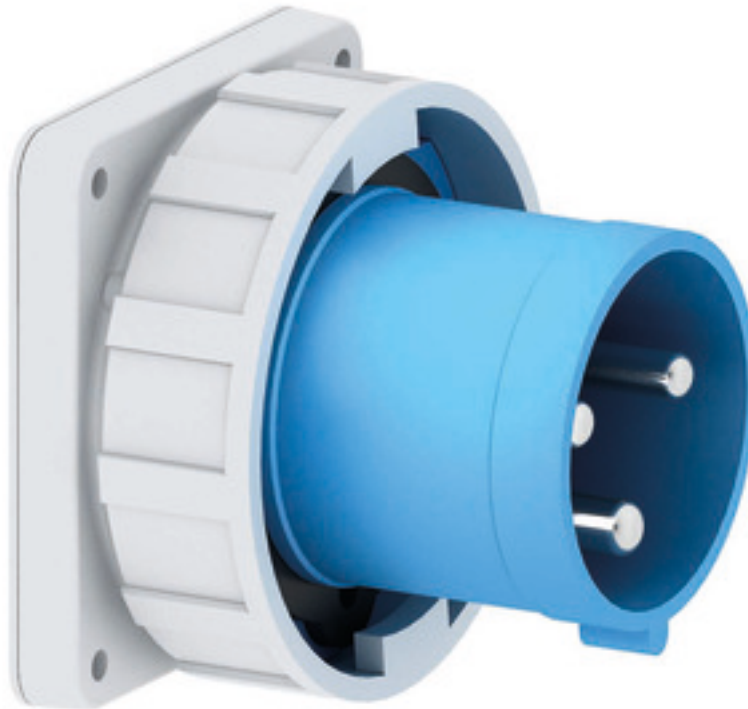

Фланцевая вилка - Фланец 120x120, крепление 100x100

Описание изделия	
№ арт. BALS	2860
Код EAN	4024941028608
Группа продукции	Фланцевая вилка TE прямая
Сила тока	125 A
Кол-во полюсов	3-пол.
Расположение фаз	2 фазы+PE
Положение заземляющего контакта	6 ч
	от 200 до 250 В
Частота	50 и 60 Гц
Степень защиты	IP67

Описание изделия	
Маркировочный цвет	синий
Цвет прибора	Буртик синий RAL 5015, Байон. кольцо серый RAL 7035, Корпус серый RAL 7035
Соединение	Винтовые столбчатые клеммы
Макс. поперечное сечение кабеля	50,0 мм ²
Кабельный ввод	null
Высота прибора, мм	125mm
Ширина прибора, мм	125mm
Глубина прибора, мм	143.5mm
Вертик. размер фланца, мм	120mm
Гориз. размер фланца, мм	120mm
Вертик. расстояние между отверстиями, мм	100mm
Гориз. расстояние между отверстиями, мм	100mm
Материал корпуса	Полиамид
Контакты	Контактная подложка из термостойкого материала, Контакты из никелированной латуни

прочие технические характеристики	
	Буртик по центру фланца

Логистика	
Масса одного изделия	0.885 кг / null
Тип упаковки	null

Логистика	
Кол-во в упаковке	1 ST
Код EAN	4024941028608
Длина	143,5 mm
Ширина	125 mm
Высота	125 mm
Масса	0,886 kg
Объем	2 242,188 ccm
Тип упаковки	null
Кол-во в упаковке	5 ST
Код EAN	4024941954891
Длина	330 mm
Ширина	216 mm
Высота	260 mm
Масса	4,651 kg
Объем	17 062,5 ccm