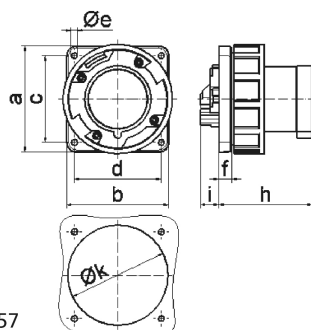

Фланцевая вилка - Фланец 120x120, крепление 100x100

Описание изделия	
№ арт. BALS	2860
Код EAN	4024941028608
Группа продукции	Фланцевая вилка TE прямая
Сила тока	125 A
Кол-во полюсов	3-пол.
Расположение фаз	2 фазы+PE
Положение заземляющего контакта	6 ч
	от 200 до 250 В
Частота	50 и 60 Гц
Степень защиты	IP67

Описание изделия	
Маркировочный цвет	синий
Цвет прибора	Буртик синий RAL 5015, Байон. кольцо серый RAL 7035, Корпус серый RAL 7035
Соединение	Винтовые столбчатые клеммы
Макс. поперечное сечение кабеля	50,0 мм ²
Кабельный ввод	null
Высота прибора, мм	125mm
Ширина прибора, мм	125mm
Глубина прибора, мм	143.5mm
Вертик. размер фланца, мм	120mm
Гориз. размер фланца, мм	120mm
Вертик. расстояние между отверстиями, мм	100mm
Гориз. расстояние между отверстиями, мм	100mm
Материал корпуса	Полиамид
Контакты	Контактная подложка из термостойкого материала, Контакты из никелированной латуни

прочие технические характеристики	
	Буртик по центру фланца

Логистика	
Масса одного изделия	0.885 кг / null
Тип упаковки	null

Логистика	
Кол-во в упаковке	1 ST
Код EAN	4024941028608
Длина	143,5 mm
Ширина	125 mm
Высота	125 mm
Масса	0,886 kg
Объем	2 242,188 ccm
Тип упаковки	null
Кол-во в упаковке	5 ST
Код EAN	4024941954891
Длина	330 mm
Ширина	216 mm
Высота	260 mm
Масса	4,651 kg
Объем	17 062,5 ccm

5 MB 57

Ampere Polzahl	125 3	125 4	125 5			
a	120,0	120,0	120,0			
b	120,0	120,0	120,0			
c	100,0	100,0	100,0			
d	100,0	100,0	100,0			
e ø	6,5	6,5	6,5			
f	13,0	13,0	13,0			
h	116,0	116,0	116,0			
i	20,0	20,0	20,0			
k	104,0	104,0	104,0			
Leiter mm ² min	16	16	16			
Leiter mm ² max	50	50	50			