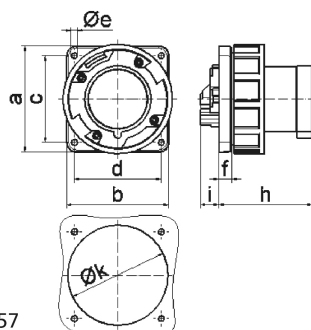

Фланцевая вилка - Фланец 120x120, крепление 100x100

Описание изделия	
№ арт. BALS	2861
Код EAN	4024941028615
Группа продукции	Фланцевая вилка TE прямая
Сила тока	125 A
Кол-во полюсов	4-пол.
Расположение фаз	3 фазы+PE
Положение заземляющего контакта	6 ч
	от 380 до 415 В
Частота	50 и 60 Гц
Степень защиты	IP67

Описание изделия	
Маркировочный цвет	красный
Цвет прибора	Буртик красный RAL 3000, Байон. кольцо серый RAL 7035, Корпус серый RAL 7035
Соединение	Винтовые столбчатые клеммы
Макс. поперечное сечение кабеля	50,0 мм ²
Кабельный ввод	null
Высота прибора, мм	125mm
Ширина прибора, мм	125mm
Глубина прибора, мм	143.5mm
Вертик. размер фланца, мм	120mm
Гориз. размер фланца, мм	120mm
Вертик. расстояние между отверстиями, мм	100mm
Гориз. расстояние между отверстиями, мм	100mm
Материал корпуса	Полиамид
Контакты	Контактная подложка из термостойкого материала, Контакты из никелированной латуни

прочие технические характеристики	
	Буртик по центру фланца

Логистика	
Масса одного изделия	0.95 кг / null
Тип упаковки	null

Логистика	
Кол-во в упаковке	1 ST
Код EAN	4024941028615
Длина	143,5 mm
Ширина	125 mm
Высота	125 mm
Масса	0,951 kg
Объем	2 242,188 ccm
Тип упаковки	null
Кол-во в упаковке	5 ST
Код EAN	4024941952675
Длина	330 mm
Ширина	216 mm
Высота	260 mm
Масса	4,976 kg
Объем	17 062,5 ccm

5 MB 57

Ampere Polzahl	125 3	125 4	125 5			
a	120,0	120,0	120,0			
b	120,0	120,0	120,0			
c	100,0	100,0	100,0			
d	100,0	100,0	100,0			
e ø	6,5	6,5	6,5			
f	13,0	13,0	13,0			
h	116,0	116,0	116,0			
i	20,0	20,0	20,0			
k	104,0	104,0	104,0			
Leiter mm ² min	16	16	16			
Leiter mm ² max	50	50	50			