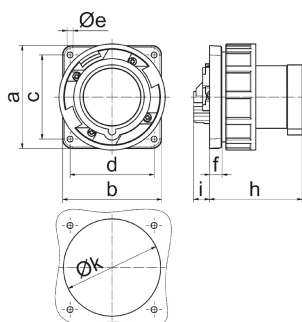

Фланцевая вилка - Фланец 100x100, крепление 80x80

Описание изделия	
№ арт. BALS	2872
Код EAN	4024941028721
Группа продукции	Фланцевая вилка TE прямая
Сила тока	63 A
Кол-во полюсов	4-пол.
Расположение фаз	3 фазы+PE
Положение заземляющего контакта	7 ч
	от 480 до 500 В
Частота	50 и 60 Гц
Степень защиты	IP67

Описание изделия	
Маркировочный цвет	черный
Цвет прибора	Буртик черный RAL 9005, Байон. кольцо серый RAL 7035, Корпус серый RAL 7035
Соединение	Винтовые столбчатые клеммы
Макс. поперечное сечение кабеля	16,0 мм <sup>2</sup>
Кабельный ввод	null
Высота прибора, мм	113.5mm
Ширина прибора, мм	113.5mm
Глубина прибора, мм	114mm
Вертик. размер фланца, мм	100mm
Гориз. размер фланца, мм	100mm
Вертик. расстояние между отверстиями, мм	80mm
Гориз. расстояние между отверстиями, мм	80mm
Материал корпуса	Полиамид
Контакты	Контактная подложка из термостойкого материала, Контакты из никелированной латуни

прочие технические характеристики	
	Буртик по центру фланца

Логистика	
Масса одного изделия	0.59 кг / null
Тип упаковки	null

Логистика	
Кол-во в упаковке	1 ST
Код EAN	4024941028721
Длина	114 mm
Ширина	113,5 mm
Высота	113,5 mm
Масса	0,591 kg
Объем	1 468,577 ccm
Тип упаковки	null
Кол-во в упаковке	5 ST
Код EAN	4024941819145
Длина	325 mm
Ширина	217 mm
Высота	210 mm
Масса	3,156 kg
Объем	13 588,4 ccm

5 MB 134

Ampere	63	63	63				
Polzahl	3	4	5				
a	100,0	100,0	100,0				
b	100,0	100,0	100,0				
c	80,0	80,0	80,0				
d	80,0	80,0	80,0				
e ø	5,5	5,5	5,5				
f	13,0	13,0	13,0				
h	96,0	96,0	96,0				
i	19,0	19,0	19,0				
k ø	93,0	93,0	93,0				