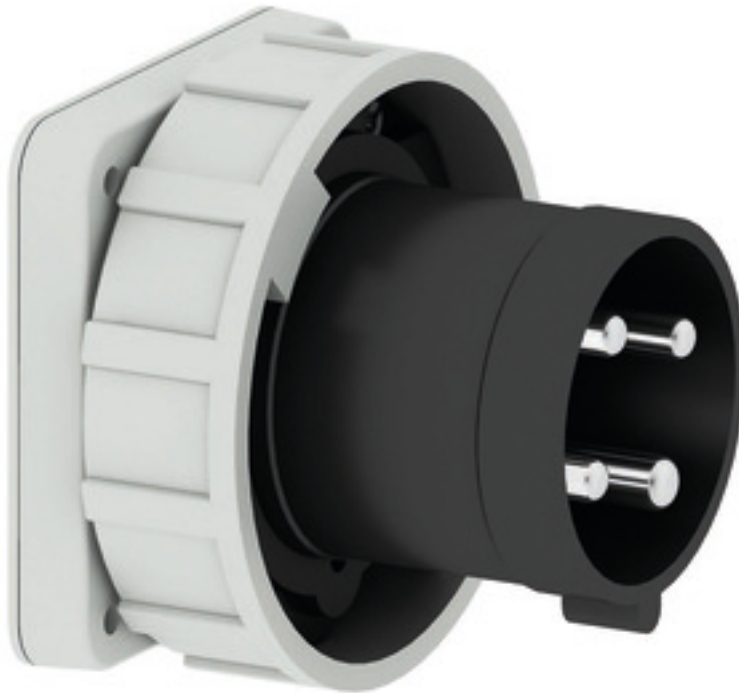

Фланцевая вилка - Фланец 100x100, крепление 80x80

Описание изделия	
№ арт. BALS	2872
Код EAN	4024941028721
Группа продукции	Фланцевая вилка TE прямая
Сила тока	63 A
Кол-во полюсов	4-пол.
Расположение фаз	3 фазы+PE
Положение заземляющего контакта	7 ч
	от 480 до 500 В
Частота	50 и 60 Гц
Степень защиты	IP67

Описание изделия	
Маркировочный цвет	черный
Цвет прибора	Буртик черный RAL 9005, Байон. кольцо серый RAL 7035, Корпус серый RAL 7035
Соединение	Винтовые столбчатые клеммы
Макс. поперечное сечение кабеля	16,0 мм <sup>2</sup>
Кабельный ввод	null
Высота прибора, мм	113.5mm
Ширина прибора, мм	113.5mm
Глубина прибора, мм	114mm
Вертик. размер фланца, мм	100mm
Гориз. размер фланца, мм	100mm
Вертик. расстояние между отверстиями, мм	80mm
Гориз. расстояние между отверстиями, мм	80mm
Материал корпуса	Полиамид
Контакты	Контактная подложка из термостойкого материала, Контакты из никелированной латуни

прочие технические характеристики	
	Буртик по центру фланца

Логистика	
Масса одного изделия	0.59 кг / null
Тип упаковки	null

Логистика	
Кол-во в упаковке	1 ST
Код EAN	4024941028721
Длина	114 mm
Ширина	113,5 mm
Высота	113,5 mm
Масса	0,591 kg
Объем	1 468,577 ccm
Тип упаковки	null
Кол-во в упаковке	5 ST
Код EAN	4024941819145
Длина	325 mm
Ширина	217 mm
Высота	210 mm
Масса	3,156 kg
Объем	13 588,4 ccm