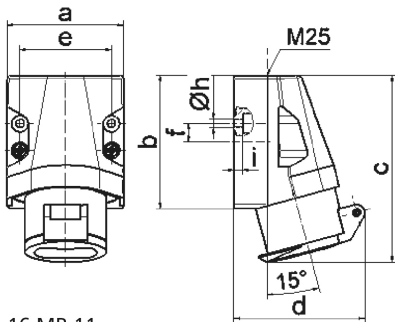

Настенная розетка - Размер корпуса 80x70

Описание изделия	
№ арт. BALS	4107
Код EAN	4024941041072
Группа продукции	Настенная розетка мал.напр.
Сила тока	16 A
Кол-во полюсов	3-пол.
Расположение фаз	3-пол.
Положение заземляющего контакта	10 ч
	20 – 25 В и 40 – 50 В
Частота	Постоянный ток (DC)
Степень защиты	IP44

Описание изделия	
Маркировочный цвет	серый
Цвет прибора	Откидная крышка серая RAL 7035, Низ корпуса серый RAL 7035, Верх корпуса серый RAL 7035, Буртик серый RAL 7035
Соединение	с винт. клеммой
Макс. поперечное сечение кабеля	10,0 мм <sup>2</sup>
Кабельный ввод	1xM25 сверху
Высота прибора, мм	113mm
Ширина прибора, мм	70mm
Глубина прибора, мм	79mm
Размер корпуса	80x70 мм (ВxШ)
Материал корпуса	Полиамид
Контакты	Контактная подложка из полиамида, Контакты из никелированной латуни

прочие технические характеристики	
	1 открытый кабельный ввод сверху

Логистика	
Масса одного изделия	0.194 кг / null
Тип упаковки	null
Кол-во в упаковке	10 ST
Код EAN	4024941836524
Длина	245 mm

Логистика	
Ширина	177 mm
Высота	185 mm
Масса	2,073 kg
Объем	7 140 ccm