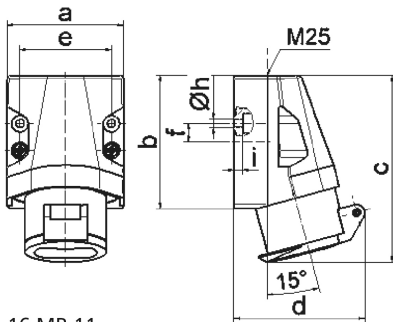

Настенная розетка - Размер корпуса 80x70

Описание изделия	
№ арт. BALS	4113
Код EAN	4024941041133
Группа продукции	Настенная розетка мал.напр.
Сила тока	32 A
Кол-во полюсов	2-пол.
Расположение фаз	2-пол.
Положение заземляющего контакта	4 ч
	20 – 25 В и 40 – 50 В
Частота	от 100 до 200 Гц
Степень защиты	IP44

Описание изделия	
Маркировочный цвет	зеленый
Цвет прибора	Откидная крышка зеленаяRAL6002, Низ корпуса серый RAL 7035, Верх корпуса серый RAL 7035, Буртик серый RAL 7035
Соединение	с винт. клеммой
Макс. поперечное сечение кабеля	10,0 мм ²
Кабельный ввод	1xM25 сверху
Высота прибора, мм	113mm
Ширина прибора, мм	70mm
Глубина прибора, мм	79mm
Размер корпуса	80x70 мм (ВxШ)
Материал корпуса	Полиамид
Контакты	Контактная подложка из полиамида, Контакты из никелированной латуни

прочие технические характеристики	
	1 открытый кабельный ввод сверху

Логистика	
Масса одного изделия	0.18 кг / null
Тип упаковки	null
Кол-во в упаковке	10 ST
Код EAN	4024941836425
Длина	245 mm

Логистика	
Ширина	177 mm
Высота	185 mm
Масса	1,933 kg
Объем	7 140 ccm