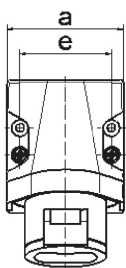

Настенная розетка - Размер корпуса 80x70

Описание изделия	
№ арт. BALS	4114
Код EAN	4024941041140
Группа продукции	Настенная розетка мал.напр.
Сила тока	32 A
Кол-во полюсов	2-пол.
Расположение фаз	2-пол.
Положение заземляющего контакта	2 ч
	20 – 25 В и 40 – 50 В
Частота	300 Гц
Степень защиты	IP44

Описание изделия	
Маркировочный цвет	зеленый
Цвет прибора	Откидная крышка зеленаяRAL6002, Низ корпуса серый RAL 7035, Верх корпуса серый RAL 7035, Буртик серый RAL 7035
Соединение	с винт. клеммой
Макс. поперечное сечение кабеля	10,0 мм ²
Кабельный ввод	1xM25 сверху
Высота прибора, мм	113mm
Ширина прибора, мм	70mm
Глубина прибора, мм	79mm
Размер корпуса	80x70 мм (ВxШ)
Материал корпуса	Полиамид
Контакты	Контактная подложка из полиамида, Контакты из никелированной латуни

прочие технические характеристики	
	1 открытый кабельный ввод сверху

Логистика	
Масса одного изделия	0.176 кг / null
Тип упаковки	null
Кол-во в упаковке	1 ST
Код EAN	4024941041140
Длина	79 mm

Логистика	
Ширина	70 mm
Высота	113 mm
Масса	0,177 kg
Объем	624,89 ccm
Тип упаковки	null
Кол-во в упаковке	10 ST
Код EAN	4024941836463
Длина	245 mm
Ширина	177 mm
Высота	185 mm
Масса	1,893 kg
Объем	7 140 ccm