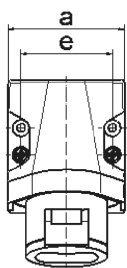

Настенная розетка - Размер корпуса 80x70

Описание изделия	
№ арт. BALS	4116
Код EAN	4024941041164
Группа продукции	Настенная розетка мал.напр.
Сила тока	32 A
Кол-во полюсов	2-пол.
Расположение фаз	2-пол.
Положение заземляющего контакта	10 ч
	20 – 25 В и 40 – 50 В
Частота	Постоянный ток (DC)
Степень защиты	IP44

Описание изделия	
Маркировочный цвет	серый
Цвет прибора	Откидная крышка серая RAL 7035, Низ корпуса серый RAL 7035, Верх корпуса серый RAL 7035, Буртик серый RAL 7035
Соединение	с винт. клеммой
Макс. поперечное сечение кабеля	10,0 мм <sup>2</sup>
Кабельный ввод	1xM25 сверху
Высота прибора, мм	113mm
Ширина прибора, мм	70mm
Глубина прибора, мм	79mm
Размер корпуса	80x70 мм (ВxШ)
Материал корпуса	Полиамид
Контакты	Контактная подложка из полиамида, Контакты из никелированной латуни

прочие технические характеристики	
	1 открытый кабельный ввод сверху

Логистика	
Масса одного изделия	0.177 кг / null
Тип упаковки	null
Кол-во в упаковке	1 ST
Код EAN	4024941041164
Длина	79 mm

Логистика	
Ширина	70 mm
Высота	113 mm
Масса	0,178 kg
Объем	624,89 ccm
Тип упаковки	null
Кол-во в упаковке	10 ST
Код EAN	4024941819336
Длина	245 mm
Ширина	177 mm
Высота	185 mm
Масса	1,903 kg
Объем	7 140 ccm