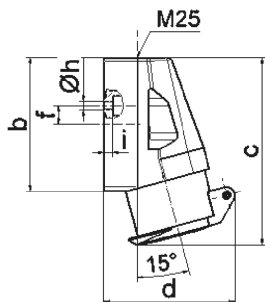

Настенная розетка - Размер корпуса 80x70

Описание изделия	
№ арт. BALS	4116
Код EAN	4024941041164
Группа продукции	Настенная розетка мал.напр.
Сила тока	32 A
Кол-во полюсов	2-пол.
Расположение фаз	2-пол.
Положение заземляющего контакта	10 ч
	20 – 25 В и 40 – 50 В
Частота	Постоянный ток (DC)
Степень защиты	IP44

Описание изделия	
Маркировочный цвет	серый
Цвет прибора	Откидная крышка серая RAL 7035, Низ корпуса серый RAL 7035, Верх корпуса серый RAL 7035, Буртик серый RAL 7035
Соединение	с винт. клеммой
Макс. поперечное сечение кабеля	10,0 мм <sup>2</sup>
Кабельный ввод	1xM25 сверху
Высота прибора, мм	113mm
Ширина прибора, мм	70mm
Глубина прибора, мм	79mm
Размер корпуса	80x70 мм (ВxШ)
Материал корпуса	Полиамид
Контакты	Контактная подложка из полиамида, Контакты из никелированной латуни

прочие технические характеристики	
	1 открытый кабельный ввод сверху

Логистика	
Масса одного изделия	0.177 кг / null
Тип упаковки	null
Кол-во в упаковке	1 ST
Код EAN	4024941041164
Длина	79 mm

Логистика	
Ширина	70 mm
Высота	113 mm
Масса	0,178 kg
Объем	624,89 ccm
Тип упаковки	null
Кол-во в упаковке	10 ST
Код EAN	4024941819336
Длина	245 mm
Ширина	177 mm
Высота	185 mm
Масса	1,903 kg
Объем	7 140 ccm

16 MB 11

Ampere	16	16	32	32		
Polzahl	2	3	2	3		
a	70,0	70,0	70,0	70,0		
b	80,0	80,0	80,0	80,0		
c	113,0	113,0	113,0	113,0		
d	80,0	80,0	80,0	80,0		
e	55,0	55,0	55,0	55,0		
f	11,0	11,0	11,0	11,0		
h $\varnothing$	5,2	5,2	5,2	5,2		
i	5,0	5,0	5,0	5,0		
Leiter mm <sup>2</sup> min	4	4	4	4		
Leiter mm <sup>2</sup> max	10	10	10	10		