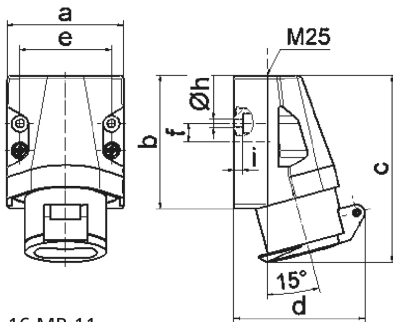

Настенная розетка - Размер корпуса 80x70

Описание изделия	
№ арт. BALS	4118
Код EAN	4024941041188
Группа продукции	Настенная розетка мал.напр.
Сила тока	32 A
Кол-во полюсов	3-пол.
Расположение фаз	3-пол.
Положение заземляющего контакта	12 ч
	от 40 до 50 В
Частота	50 и 60 Гц
Степень защиты	IP44

Описание изделия	
Маркировочный цвет	серый
Цвет прибора	Откидная крышка серая RAL 7035, Низ корпуса серый RAL 7035, Верх корпуса серый RAL 7035, Буртик серый RAL 7035
Соединение	с винт. клеммой
Макс. поперечное сечение кабеля	10,0 мм ²
Кабельный ввод	1xM25 сверху
Высота прибора, мм	113mm
Ширина прибора, мм	70mm
Глубина прибора, мм	79mm
Размер корпуса	80x70 мм (ВxШ)
Материал корпуса	Полиамид
Контакты	Контактная подложка из полиамида, Контакты из никелированной латуни

прочие технические характеристики	
	1 открытый кабельный ввод сверху

Логистика	
Масса одного изделия	0.194 кг / null
Тип упаковки	null
Кол-во в упаковке	10 ST
Код EAN	4024941836395
Длина	245 mm

Логистика	
Ширина	177 mm
Высота	185 mm
Масса	2,073 kg
Объем	7 140 ccm