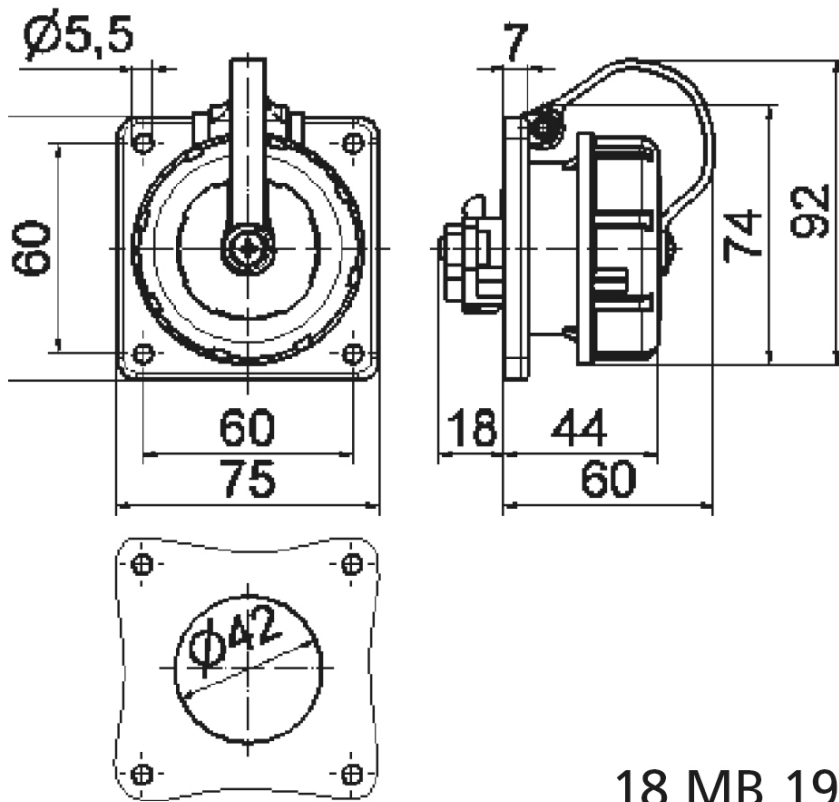

Панельная розетка с заземл. контактом, прямая - бельг./франц. система, фланец 75x75

| Описание изделия | |
|------------------|--|
| № арт. BALS | 71028 |
| Код EAN | 4024941710282 |
| Группа продукции | Панельная розетка с заземл. контактом, бельг./франц. система |
| Сила тока | 16 А |
| Кол-во полюсов | 3-пол. |
| Расположение фаз | 2 фазы+PE |
| | 250 В |
| Частота | Переменный ток (AC) |
| Степень защиты | IP68 |

| Описание изделия | |
|--|---|
| Маркировочный цвет | серый |
| Цвет прибора | Откидная крышка серая RAL 7035, Байон. кольцо серый RAL 7035, Корпус серый RAL 7035 |
| Соединение | Винт.клемма с головкой |
| Макс. поперечное сечение кабеля | 4,0 мм ² |
| Кабельный ввод | null |
| Высота прибора, мм | 75mm |
| Ширина прибора, мм | 75mm |
| Глубина прибора, мм | 78mm |
| Вертик. размер фланца, мм | 75mm |
| Гориз. размер фланца, мм | 75mm |
| Вертик. расстояние между отверстиями, мм | 60mm |
| Гориз. расстояние между отверстиями, мм | 60mm |
| Материал корпуса | Полиамид |
| Контакты | Контактная подложка из термостойкого материала, Контакты из никелированной латуни |

| прочие технические характеристики | |
|-----------------------------------|---|
| | Подключение выполняется с обратной стороны, Со средним заземл. контактом, бельг./франц. система |
| | со знаком молотка |
| | Байонетная крышка закреплена на корпусе с помощью ленты |

| Логистика | |
|----------------------|-----------------|
| Масса одного изделия | 0.145 кг / null |
| Тип упаковки | null |
| Кол-во в упаковке | 1 ST |
| Код EAN | 4024941710282 |
| Длина | 78 mm |
| Ширина | 75 mm |
| Высота | 75 mm |
| Масса | 0,146 kg |
| Объем | 438,75 ccm |
| Тип упаковки | null |
| Кол-во в упаковке | 10 ST |
| Код EAN | 4024941835671 |
| Длина | 275 mm |
| Ширина | 175 mm |
| Высота | 137 mm |
| Масса | 1,575 kg |
| Объем | 5 737,5 ccm |