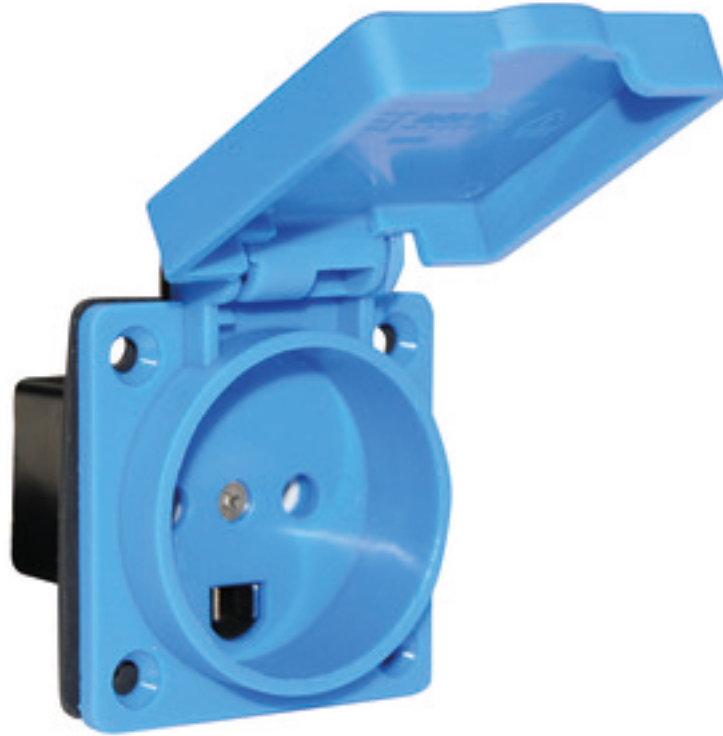

Панельная розетка с заземл. контактом, прямая - датская система, фланец 50x50

Описание изделия	
№ арт. BALS	71071
Код EAN	4024941209571
Группа продукции	Панельная розетка с заземл. контактом, датская система
Сила тока	16 А
Кол-во полюсов	3-пол.
Расположение фаз	2 фазы+PE
	250 В
Частота	Переменный ток (AC)
Степень защиты	IP54

Описание изделия	
Маркировочный цвет	синий
Цвет прибора	Откидная крышка синяя RAL 5015
Соединение	с винт. клеммой
Макс. поперечное сечение кабеля	4,0 мм ²
Кабельный ввод	null
Высота прибора, мм	65mm
Ширина прибора, мм	50mm
Глубина прибора, мм	44mm
Вертик. размер фланца, мм	50mm
Гориз. размер фланца, мм	50mm
Вертик. расстояние между отверстиями, мм	38mm
Гориз. расстояние между отверстиями, мм	38mm
Материал корпуса	Полиамид
Контакты	Контактная подложка из полиамида, Контакты из никелированной латуни

прочие технические характеристики	
	Датская система

Логистика	
Масса одного изделия	0.049 кг / null
Тип упаковки	null

Логистика	
Кол-во в упаковке	1 ST
Код EAN	4024941209571
Длина	44 mm
Ширина	50 mm
Высота	65 mm
Масса	0,05 kg
Объем	143 ccm