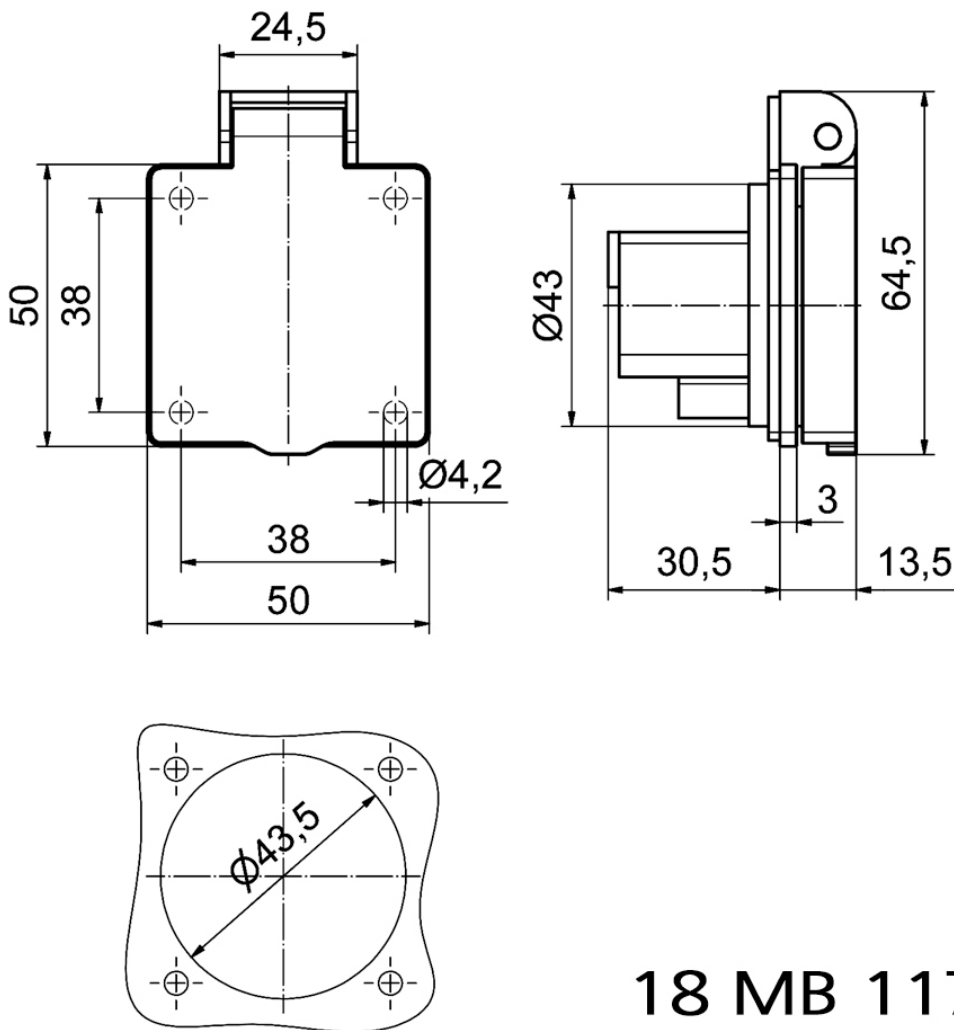

Панельная розетка с заземл. контактом, прямая - датская система, фланец 50x50

Описание изделия	
№ арт. BALS	71071
Код EAN	4024941209571
Группа продукции	Панельная розетка с заземл. контактом, датская система
Сила тока	16 А
Кол-во полюсов	3-пол.
Расположение фаз	2 фазы+PE
	250 В
Частота	Переменный ток (AC)
Степень защиты	IP54

Описание изделия	
Маркировочный цвет	синий
Цвет прибора	Откидная крышка синяя RAL 5015
Соединение	с винт. клеммой
Макс. поперечное сечение кабеля	4,0 мм ²
Кабельный ввод	null
Высота прибора, мм	65mm
Ширина прибора, мм	50mm
Глубина прибора, мм	44mm
Вертик. размер фланца, мм	50mm
Гориз. размер фланца, мм	50mm
Вертик. расстояние между отверстиями, мм	38mm
Гориз. расстояние между отверстиями, мм	38mm
Материал корпуса	Полиамид
Контакты	Контактная подложка из полиамида, Контакты из никелированной латуни

прочие технические характеристики	
	Датская система

Логистика	
Масса одного изделия	0.049 кг / null
Тип упаковки	null

Логистика	
Кол-во в упаковке	1 ST
Код EAN	4024941209571
Длина	44 mm
Ширина	50 mm
Высота	65 mm
Масса	0,05 kg
Объем	143 ccm