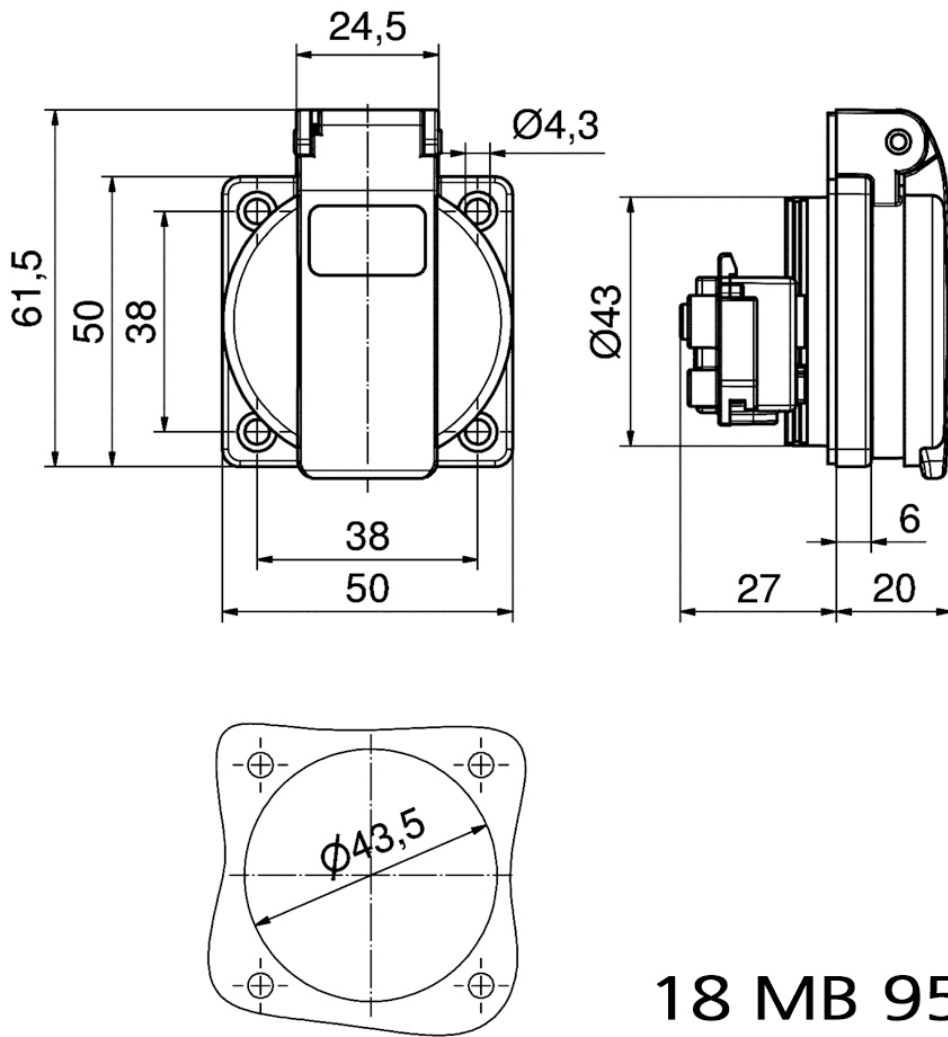

Панельная розетка с заземл. контактом, прямая, для стационарных распред. устройств - Фланец 50x50, крепление 38x38

Описание изделия	
№ арт. BALS	71097
Код EAN	4024941209465
Группа продукции	Панельная розетка с заземл. контактом
Сила тока	16 А
Кол-во полюсов	3-пол.
Расположение фаз	2 фазы+PE
	250 В
Частота	Переменный ток (AC)
Степень защиты	IP54

Описание изделия	
Маркировочный цвет	черный
Цвет прибора	Корпус черный RAL 9005, Откидная крышка черная RAL9005
Соединение	Винт.клемма с головкой
Макс. поперечное сечение кабеля	4,0 мм ²
Кабельный ввод	null
Высота прибора, мм	61.5mm
Ширина прибора, мм	50mm
Глубина прибора, мм	47.5mm
Вертик. размер фланца, мм	50mm
Гориз. размер фланца, мм	50mm
Вертик. расстояние между отверстиями, мм	38mm
Гориз. расстояние между отверстиями, мм	38mm
Материал корпуса	Полиамид
Контакты	Контактная подложка из полиамида, Контакты из никелированной латуни

прочие технические характеристики	
	Подключение выполняется с обратной стороны, немецкая система, Для использования в стационарных распределительных устройствах

Логистика	
Масса одного изделия	0.059 кг / null

Логистика	
Тип упаковки	null
Кол-во в упаковке	1 ST
Код EAN	4024941209465
Длина	47,5 mm
Ширина	50 mm
Высота	61,5 mm
Масса	0,06 kg
Объем	146,063 ccm
Тип упаковки	null
Кол-во в упаковке	20 ST
Код EAN	4024941959131
Длина	276 mm
Ширина	174 mm
Высота	80 mm
Масса	1,292 kg
Объем	2 808 ccm