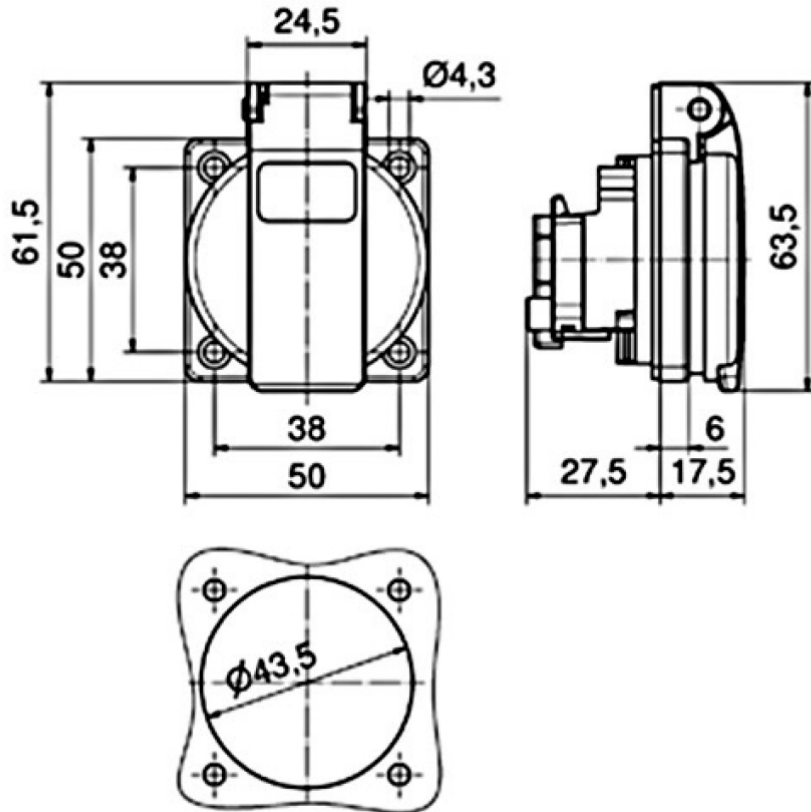

Панельная розетка с заземл. контактом, прямая - бельг./франц. система, фланец 50x50

Описание изделия	
№ арт. BALS	71120
Код EAN	4024941938266
Группа продукции	Панельная розетка с заземл. контактом, Quick-Connect, безвинтовой втычной контакт, бельг./франц. система
Сила тока	16 А
Кол-во полюсов	3-пол.
Расположение фаз	2 фазы+PE
	250 В
Частота	Переменный ток (AC)
Степень защиты	IP54

Описание изделия	
Маркировочный цвет	черный
Цвет прибора	Корпус черный RAL 9005, Откидная крышка черная RAL9005
Соединение	Безвинтовая клемма
Макс. поперечное сечение кабеля	4,0 мм <sup>2</sup>
Кабельный ввод	null
Высота прибора, мм	61.5mm
Ширина прибора, мм	50mm
Глубина прибора, мм	45mm
Вертик. размер фланца, мм	50mm
Гориз. размер фланца, мм	50mm
Вертик. расстояние между отверстиями, мм	38mm
Гориз. расстояние между отверстиями, мм	38mm
Материал корпуса	Полиамид
Контакты	Контактная подложка из полиамида, Контакты из никелированной латуни

прочие технические характеристики	
	Подключение выполняется с обратной стороны, Со средним заземл. контактом, бельг./франц. система

Логистика	
Масса одного изделия	0.06 кг / null

Логистика	
Тип упаковки	null
Кол-во в упаковке	1 ST
Код EAN	4024941938266
Длина	45 mm
Ширина	50 mm
Высота	61,5 mm
Масса	0,061 kg
Объем	138,375 ccm
Тип упаковки	null
Кол-во в упаковке	20 ST
Код EAN	4024941835749
Длина	276 mm
Ширина	174 mm
Высота	80 mm
Масса	1,312 kg
Объем	2 808 ccm