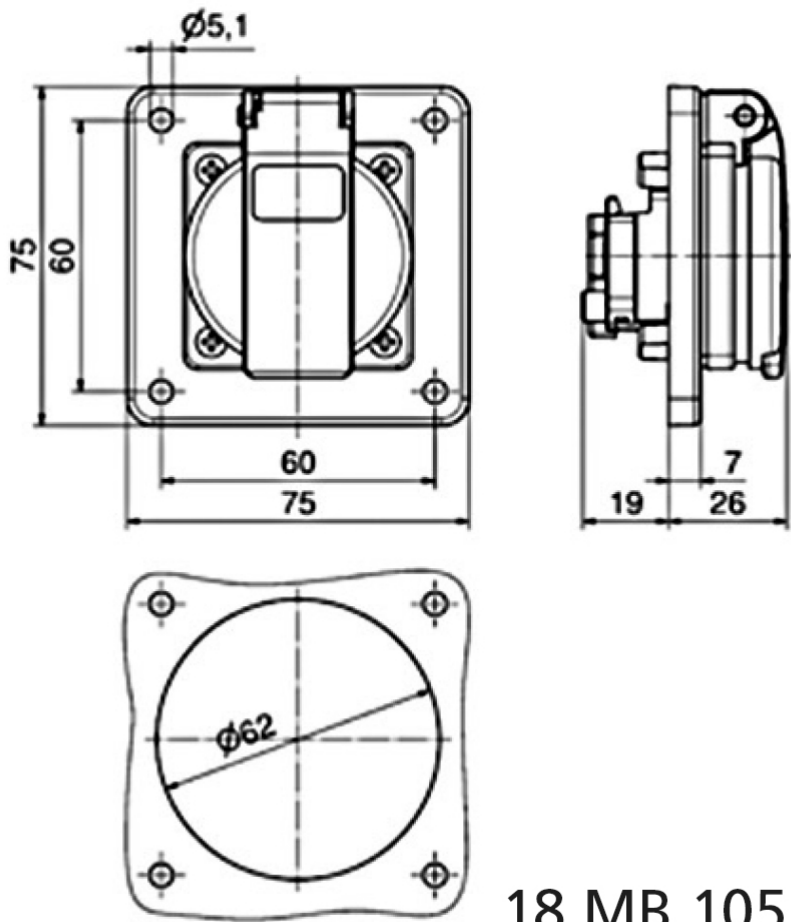

Панельная розетка с заземл. контактом, прямая - бельг./франц. система, фланец 75x75

Описание изделия	
№ арт. BALS	71121
Код EAN	4024941938273
Группа продукции	Панельная розетка с заземл. контактом, Quick-Connect, безвинтовой втычной контакт, бельг./франц. система
Сила тока	16 А
Кол-во полюсов	3-пол.
Расположение фаз	2 фазы+РЕ
	250 В
Частота	Переменный ток (AC)
Степень защиты	IP54

Описание изделия	
Маркировочный цвет	синий
Цвет прибора	Корпус синий RAL 5015, Откидная крышка синяя RAL 5015
Соединение	Безвинтовая клемма
Макс. поперечное сечение кабеля	4,0 мм ²
Кабельный ввод	null
Высота прибора, мм	75mm
Ширина прибора, мм	75mm
Глубина прибора, мм	45mm
Вертик. размер фланца, мм	75mm
Гориз. размер фланца, мм	75mm
Вертик. расстояние между отверстиями, мм	60mm
Гориз. расстояние между отверстиями, мм	60mm
Материал корпуса	Полиамид
Контакты	Контактная подложка из полиамида, Контакты из никелированной латуни

Логистика	
Масса одного изделия	0.093 кг / null
Тип упаковки	null
Кол-во в упаковке	1 ST
Код EAN	4024941938273
Длина	45 mm

Логистика	
Ширина	75 mm
Высота	75 mm
Масса	0,094 kg
Объем	253,125 ccm
Тип упаковки	null
Кол-во в упаковке	20 ST
Код EAN	4024941835756
Длина	275 mm
Ширина	175 mm
Высота	137 mm
Масса	1,985 kg
Объем	5 737,5 ccm