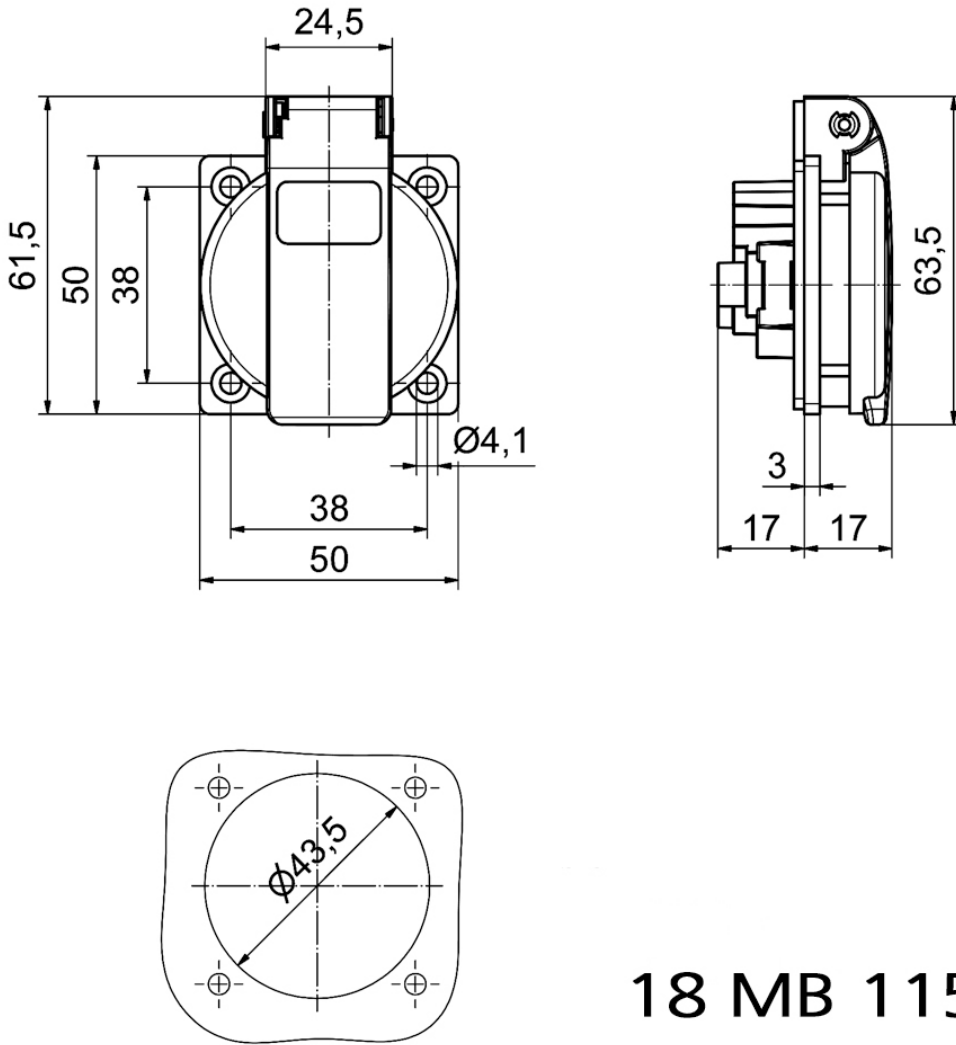

Панельная розетка с заземл. контактом, прямая - брит. система, фланец 50x50

Описание изделия	
№ арт. BALS	71142
Код EAN	4024941955683
Группа продукции	Панельная розетка с заземл. контактом, британская система
Сила тока	16 А
Кол-во полюсов	3-пол.
Расположение фаз	2 фазы+PE
	250 В
Частота	Переменный ток (AC)
Степень защиты	IP44

Описание изделия	
Маркировочный цвет	синий
Цвет прибора	Корпус синий RAL 5015, Откидная крышка синяя RAL 5015
Соединение	с винт. клеммой
Макс. поперечное сечение кабеля	4,0 мм ²
Кабельный ввод	null
Высота прибора, мм	61.5mm
Ширина прибора, мм	50mm
Глубина прибора, мм	34mm
Вертик. размер фланца, мм	50mm
Гориз. размер фланца, мм	50mm
Вертик. расстояние между отверстиями, мм	38mm
Гориз. расстояние между отверстиями, мм	38mm
Материал корпуса	Полиамид
Контакты	Контактная подложка из полиамида, Контакты из необработанной латуни

прочие технические характеристики	
	Британская система с заземл. контактом

Логистика	
Масса одного изделия	0.072 кг / null
Тип упаковки	null

Логистика	
Кол-во в упаковке	1 ST
Код EAN	4024941955683
Длина	34 mm
Ширина	50 mm
Высота	61,5 mm
Масса	0,073 kg
Объем	104,55 ccm
Тип упаковки	null
Кол-во в упаковке	20 ST
Код EAN	4024941786829
Длина	275 mm
Ширина	175 mm
Высота	137 mm
Масса	1,565 kg
Объем	5 737,5 ccm