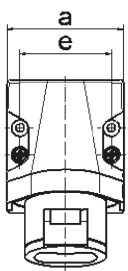

Настенная розетка - Размер корпуса 80x70

Описание изделия	
№ арт. BALS	411
Код EAN	4024941004114
Группа продукции	Настенная розетка мал.напр.
Сила тока	16 A
Кол-во полюсов	2-пол.
Расположение фаз	2-пол.
Положение заземляющего контакта	12 ч
	от 40 до 50 В
Частота	50 и 60 Гц
Степень защиты	IP44

Описание изделия	
Маркировочный цвет	серый
Цвет прибора	Откидная крышка серая RAL 7035, Низ корпуса серый RAL 7035, Верх корпуса серый RAL 7035, Буртик серый RAL 7035
Соединение	с винт. клеммой
Макс. поперечное сечение кабеля	10,0 мм <sup>2</sup>
Кабельный ввод	1xM25 сверху
Высота прибора, мм	113mm
Ширина прибора, мм	70mm
Глубина прибора, мм	79mm
Размер корпуса	80x70 мм (ВxШ)
Материал корпуса	Полиамид
Контакты	Контактная подложка из полиамида, Контакты из никелированной латуни

прочие технические характеристики	
	1 открытый кабельный ввод сверху

Логистика	
Масса одного изделия	0.177 кг / null
Тип упаковки	null
Кол-во в упаковке	1 ST
Код EAN	4024941004114
Длина	79 mm

Логистика	
Ширина	70 mm
Высота	113 mm
Масса	0,178 kg
Объем	624,89 ccm
Тип упаковки	null
Кол-во в упаковке	10 ST
Код EAN	4024941968577
Длина	245 mm
Ширина	177 mm
Высота	185 mm
Масса	1,903 kg
Объем	7 140 ccm