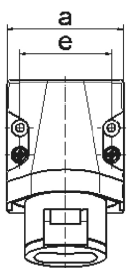

Настенная розетка - Размер корпуса 80x70

Описание изделия	
№ арт. BALS	4112
Код EAN	4024941041126
Группа продукции	Настенная розетка мал.напр.
Сила тока	32 A
Кол-во полюсов	2-пол.
Расположение фаз	2-пол.
Положение заземляющего контакта	12 ч
	от 40 до 50 В
Частота	50 и 60 Гц
Степень защиты	IP44

Описание изделия	
Маркировочный цвет	серый
Цвет прибора	Откидная крышка серая RAL 7035, Низ корпуса серый RAL 7035, Верх корпуса серый RAL 7035, Буртик серый RAL 7035
Соединение	с винт. клеммой
Макс. поперечное сечение кабеля	10,0 мм ²
Кабельный ввод	1xM25 сверху
Высота прибора, мм	113mm
Ширина прибора, мм	70mm
Глубина прибора, мм	79mm
Размер корпуса	80x70 мм (ВxШ)
Материал корпуса	Полиамид
Контакты	Контактная подложка из полиамида, Контакты из никелированной латуни

прочие технические характеристики	
	1 открытый кабельный ввод сверху

Логистика	
Масса одного изделия	0.177 кг / null
Тип упаковки	null
Кол-во в упаковке	1 ST
Код EAN	4024941041126
Длина	79 mm

Логистика	
Ширина	70 mm
Высота	113 mm
Масса	0,178 kg
Объем	624,89 ccm
Тип упаковки	null
Кол-во в упаковке	10 ST
Код EAN	4024941969055
Длина	245 mm
Ширина	177 mm
Высота	185 mm
Масса	1,903 kg
Объем	7 140 ccm