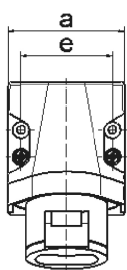

Настенная розетка - Размер корпуса 80x70

Описание изделия	
№ арт. BALS	412
Код EAN	4024941004121
Группа продукции	Настенная розетка мал.напр.
Сила тока	16 A
Кол-во полюсов	2-пол.
Расположение фаз	2-пол.
Положение заземляющего контакта	4 ч
	20 – 25 В и 40 – 50 В
Частота	от 100 до 200 Гц
Степень защиты	IP44

Описание изделия	
Маркировочный цвет	зеленый
Цвет прибора	Откидная крышка зеленаяRAL6002, Низ корпуса серый RAL 7035, Верх корпуса серый RAL 7035, Буртик серый RAL 7035
Соединение	с винт. клеммой
Макс. поперечное сечение кабеля	10,0 мм <sup>2</sup>
Кабельный ввод	1xM25 сверху
Высота прибора, мм	113mm
Ширина прибора, мм	70mm
Глубина прибора, мм	79mm
Размер корпуса	80x70 мм (ВxШ)
Материал корпуса	Полиамид
Контакты	Контактная подложка из полиамида, Контакты из никелированной латуни

прочие технические характеристики	
	1 открытый кабельный ввод сверху

Логистика	
Масса одного изделия	0.179 кг / null
Тип упаковки	null
Кол-во в упаковке	1 ST
Код EAN	4024941004121
Длина	79 mm

Логистика	
Ширина	70 mm
Высота	113 mm
Масса	0,18 kg
Объем	624,89 ccm
Тип упаковки	null
Кол-во в упаковке	10 ST
Код EAN	4024941836401
Длина	245 mm
Ширина	177 mm
Высота	185 mm
Масса	1,923 kg
Объем	7 140 ccm