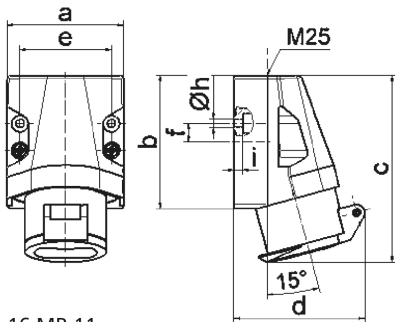

Настенная розетка - Размер корпуса 80x70

Описание изделия	
№ арт. BALS	4120
Код EAN	4024941041201
Группа продукции	Настенная розетка мал.напр.
Сила тока	32 A
Кол-во полюсов	3-пол.
Расположение фаз	3-пол.
Положение заземляющего контакта	2 ч
	20 – 25 В и 40 – 50 В
Частота	300 Гц
Степень защиты	IP44

Описание изделия	
Маркировочный цвет	зеленый
Цвет прибора	Откидная крышка зеленаяRAL6002, Низ корпуса серый RAL 7035, Верх корпуса серый RAL 7035, Буртик серый RAL 7035
Соединение	с винт. клеммой
Макс. поперечное сечение кабеля	10,0 мм <sup>2</sup>
Кабельный ввод	1xM25 сверху
Высота прибора, мм	113mm
Ширина прибора, мм	70mm
Глубина прибора, мм	79mm
Размер корпуса	80x70 мм (ВxШ)
Материал корпуса	Полиамид
Контакты	Контактная подложка из полиамида, Контакты из никелированной латуни

прочие технические характеристики	
	1 открытый кабельный ввод сверху

Логистика	
Масса одного изделия	0.2 кг / null
Тип упаковки	null
Кол-во в упаковке	10 ST
Код EAN	4024941836470
Длина	245 mm

Логистика	
Ширина	177 mm
Высота	185 mm
Масса	2,133 kg
Объем	7 140 ccm