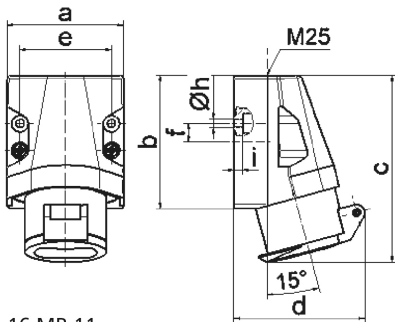

Настенная розетка - Размер корпуса 80x70

Описание изделия	
№ арт. BALS	413
Код EAN	4024941004138
Группа продукции	Настенная розетка мал.напр.
Сила тока	16 A
Кол-во полюсов	2-пол.
Расположение фаз	2-пол.
Положение заземляющего контакта	2 ч
	20 – 25 В и 40 – 50 В
Частота	300 Гц
Степень защиты	IP44

Описание изделия	
Маркировочный цвет	зеленый
Цвет прибора	Откидная крышка зеленаяRAL6002, Низ корпуса серый RAL 7035, Верх корпуса серый RAL 7035, Буртик серый RAL 7035
Соединение	с винт. клеммой
Макс. поперечное сечение кабеля	10,0 мм <sup>2</sup>
Кабельный ввод	1xM25 сверху
Высота прибора, мм	113mm
Ширина прибора, мм	70mm
Глубина прибора, мм	79mm
Размер корпуса	80x70 мм (ВxШ)
Материал корпуса	Полиамид
Контакты	Контактная подложка из полиамида, Контакты из никелированной латуни

прочие технические характеристики	
	1 открытый кабельный ввод сверху

Логистика	
Масса одного изделия	0.18 кг / null
Тип упаковки	null
Кол-во в упаковке	10 ST
Код EAN	4024941836449
Длина	245 mm

Логистика	
Ширина	177 mm
Высота	185 mm
Масса	1,933 kg
Объем	7 140 ccm