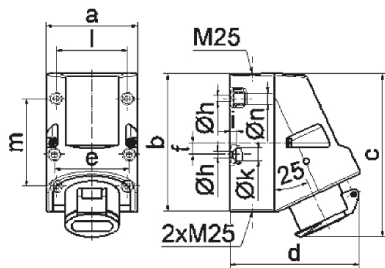

Настенная розетка - Размер корпуса 126x83

Описание изделия	
№ арт. BALS	4137
Код EAN	4024941041379
Группа продукции	Настенная розетка мал.напр.
Сила тока	16 A
Кол-во полюсов	2-пол.
Расположение фаз	2-пол.
Положение заземляющего контакта	4 ч
	20 – 25 В и 40 – 50 В
Частота	от 100 до 200 Гц
Степень защиты	IP44

Описание изделия	
Маркировочный цвет	зеленый
Цвет прибора	Откидная крышка зеленаяRAL6002, Низ корпуса серый RAL 7035, Верх корпуса серый RAL 7035, Буртик серый RAL 7035
Соединение	с винт. клеммой
Макс. поперечное сечение кабеля	10,0 мм <sup>2</sup>
Кабельный ввод	1xM25 сверху, 2xM25 снизу
Высота прибора, мм	150mm
Ширина прибора, мм	83mm
Глубина прибора, мм	120mm
Размер корпуса	126x83 мм (ВxШ)
Материал корпуса	Полиамид
Контакты	Контактная подложка из полиамида, Контакты из никелированной латуни

прочие технические характеристики	
	1 открытый кабельный ввод сверху, 2 закрытых кабельных ввода снизу
	Низ корпуса поворачивается на 180°
	В днище прибора имеются 4 крепежных отверстия для выламывания

Логистика	
Масса одного изделия	0.325 кг / null
Тип упаковки	null

Логистика	
Кол-во в упаковке	10 ST
Код EAN	4024941884273
Длина	330 mm
Ширина	216 mm
Высота	260 mm
Масса	3,476 kg
Объем	17 062,5 ccm

16 MB 6