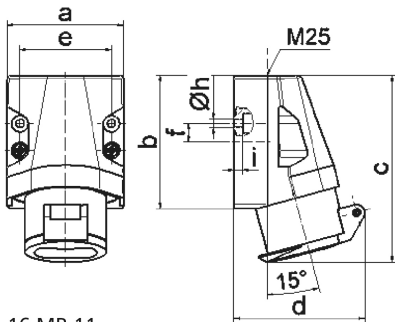

Настенная розетка - Размер корпуса 80x70

Описание изделия	
№ арт. BALS	414
Код EAN	4024941004145
Группа продукции	Настенная розетка мал.напр.
Сила тока	16 A
Кол-во полюсов	2-пол.
Расположение фаз	2-пол.
Положение заземляющего контакта	3 ч
	20 – 25 В и 40 – 50 В
Частота	400 Гц
Степень защиты	IP44

Описание изделия	
Маркировочный цвет	зеленый
Цвет прибора	Откидная крышка зеленаяRAL6002, Низ корпуса серый RAL 7035, Верх корпуса серый RAL 7035, Буртик серый RAL 7035
Соединение	с винт. клеммой
Макс. поперечное сечение кабеля	10,0 мм <sup>2</sup>
Кабельный ввод	1xM25 сверху
Высота прибора, мм	113mm
Ширина прибора, мм	70mm
Глубина прибора, мм	79mm
Размер корпуса	80x70 мм (ВxШ)
Материал корпуса	Полиамид
Контакты	Контактная подложка из полиамида, Контакты из никелированной латуни

прочие технические характеристики	
	1 открытый кабельный ввод сверху

Логистика	
Масса одного изделия	0.18 кг / null
Тип упаковки	null
Кол-во в упаковке	10 ST
Код EAN	4024941836487
Длина	245 mm

Логистика	
Ширина	177 mm
Высота	185 mm
Масса	1,933 kg
Объем	7 140 ccm