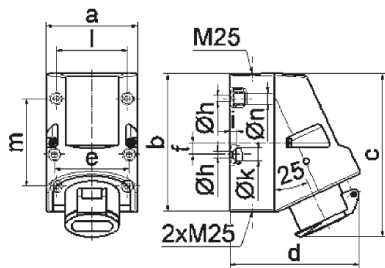

Настенная розетка - Размер корпуса 126x83

Описание изделия	
№ арт. BALS	4146
Код EAN	4024941041461
Группа продукции	Настенная розетка мал.напр.
Сила тока	32 A
Кол-во полюсов	2-пол.
Расположение фаз	2-пол.
Положение заземляющего контакта	без вспомог. выступа или паза
	от 20 до 25 В
Частота	50 и 60 Гц
Степень защиты	IP44

Описание изделия	
Маркировочный цвет	фиолетовый
Цвет прибора	Низ корпуса серый RAL 7035, Верх корпуса серый RAL 7035, Откид. крышка фиолет. RAL 4005, Буртик серый RAL 7035
Соединение	с винт. клеммой
Макс. поперечное сечение кабеля	10,0 мм <sup>2</sup>
Кабельный ввод	1xM25 сверху, 2xM25 снизу
Высота прибора, мм	150mm
Ширина прибора, мм	83mm
Глубина прибора, мм	120mm
Размер корпуса	126x83 мм (ВxШ)
Материал корпуса	Полиамид
Контакты	Контактная подложка из полиамида, Контакты из никелированной латуни

прочие технические характеристики	
	1 открытый кабельный ввод сверху, 2 закрытых кабельных ввода снизу
	Низ корпуса поворачивается на 180°
	В днище прибора имеются 4 крепежных отверстия для выламывания

Логистика	
Масса одного изделия	0.325 кг / null
Тип упаковки	null

Логистика	
Кол-во в упаковке	1 ST
Код EAN	4024941041461
Длина	120 mm
Ширина	83 mm
Высота	150 mm
Масса	0,326 kg
Объем	1 494 ccm

16 MB 6

Ampere	16	16	32	32			
Polzahl	2	3	2	3			
a	83,0	83,0	83,0	83,0			
b	126,0	126,0	126,0	126,0			
c	149,0	149,0	149,0	149,0			
d	120,0	120,0	120,0	120,0			
e	68,0	68,0	68,0	68,0			
f	11,0	11,0	11,0	11,0			
h ø	5,5	5,5	5,5	5,5			
i	6,5	6,5	6,5	6,5			
k ø	12,0	12,0	12,0	12,0			
l	65,0	65,0	65,0	65,0			
m	80,0	80,0	80,0	80,0			
n ø	10,0	10,0	10,0	10,0			
Leiter mm <sup>2</sup> min	4	4	4	4			
Leiter mm <sup>2</sup> max	10	10	10	10			