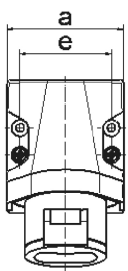

Настенная розетка - Размер корпуса 80x70

Описание изделия	
№ арт. BALS	415
Код EAN	4024941004152
Группа продукции	Настенная розетка мал.напр.
Сила тока	16 A
Кол-во полюсов	2-пол.
Расположение фаз	2-пол.
Положение заземляющего контакта	10 ч
	20 – 25 В и 40 – 50 В
Частота	Постоянный ток (DC)
Степень защиты	IP44

Описание изделия	
Маркировочный цвет	серый
Цвет прибора	Откидная крышка серая RAL 7035, Низ корпуса серый RAL 7035, Верх корпуса серый RAL 7035, Буртик серый RAL 7035
Соединение	с винт. клеммой
Макс. поперечное сечение кабеля	10,0 мм ²
Кабельный ввод	1xM25 сверху
Высота прибора, мм	113mm
Ширина прибора, мм	70mm
Глубина прибора, мм	79mm
Размер корпуса	80x70 мм (ВxШ)
Материал корпуса	Полиамид
Контакты	Контактная подложка из полиамида, Контакты из никелированной латуни

прочие технические характеристики	
	1 открытый кабельный ввод сверху

Логистика	
Масса одного изделия	0.177 кг / null
Тип упаковки	null
Кол-во в упаковке	1 ST
Код EAN	4024941004152
Длина	79 mm

Логистика	
Ширина	70 mm
Высота	113 mm
Масса	0,178 kg
Объем	624,89 ccm
Тип упаковки	null
Кол-во в упаковке	10 ST
Код EAN	4024941962988
Длина	245 mm
Ширина	177 mm
Высота	185 mm
Масса	1,903 kg
Объем	7 140 ccm