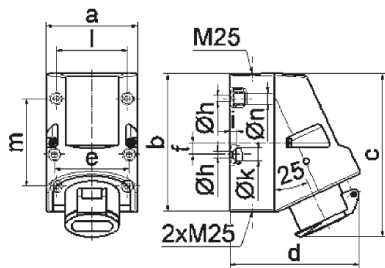

Настенная розетка - Размер корпуса 126x83

Описание изделия	
№ арт. BALS	4153
Код EAN	4024941041539
Группа продукции	Настенная розетка мал.напр.
Сила тока	32 А
Кол-во полюсов	3-пол.
Расположение фаз	3-пол.
Положение заземляющего контакта	12 ч
	от 40 до 50 В
Частота	50 и 60 Гц
Степень защиты	IP44

Описание изделия	
Маркировочный цвет	серый
Цвет прибора	Откидная крышка серая RAL 7035, Низ корпуса серый RAL 7035, Верх корпуса серый RAL 7035, Буртик серый RAL 7035
Соединение	с винт. клеммой
Макс. поперечное сечение кабеля	10,0 мм ²
Кабельный ввод	1xM25 сверху, 2xM25 снизу
Высота прибора, мм	150mm
Ширина прибора, мм	83mm
Глубина прибора, мм	120mm
Размер корпуса	126x83 мм (ВxШ)
Материал корпуса	Полиамид
Контакты	Контактная подложка из полиамида, Контакты из никелированной латуни

прочие технические характеристики	
	1 открытый кабельный ввод сверху, 2 закрытых кабельных ввода снизу
	Низ корпуса поворачивается на 180°
	В днище прибора имеются 4 крепежных отверстия для выламывания

Логистика	
Масса одного изделия	0.319 кг / null
Тип упаковки	null

Логистика	
Кол-во в упаковке	10 ST
Код EAN	4024941884341
Длина	330 mm
Ширина	216 mm
Высота	260 mm
Масса	3,416 kg
Объем	17 062,5 ccm

16 MB 6