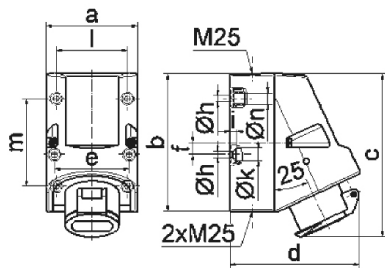

Настенная розетка - Размер корпуса 126x83

Описание изделия	
№ арт. BALS	4154
Код EAN	4024941041546
Группа продукции	Настенная розетка мал.напр.
Сила тока	32 A
Кол-во полюсов	3-пол.
Расположение фаз	3-пол.
Положение заземляющего контакта	4 ч
	20 – 25 В и 40 – 50 В
Частота	от 100 до 200 Гц
Степень защиты	IP44

Описание изделия	
Маркировочный цвет	зеленый
Цвет прибора	Откидная крышка зеленаяRAL6002, Низ корпуса серый RAL 7035, Верх корпуса серый RAL 7035, Буртик серый RAL 7035
Соединение	с винт. клеммой
Макс. поперечное сечение кабеля	10,0 мм ²
Кабельный ввод	1xM25 сверху, 2xM25 снизу
Высота прибора, мм	150mm
Ширина прибора, мм	83mm
Глубина прибора, мм	120mm
Размер корпуса	126x83 мм (ВxШ)
Материал корпуса	Полиамид
Контакты	Контактная подложка из полиамида, Контакты из никелированной латуни

прочие технические характеристики	
	1 открытый кабельный ввод сверху, 2 закрытых кабельных ввода снизу
	Низ корпуса поворачивается на 180°
	В днище прибора имеются 4 крепежных отверстия для выламывания

Логистика	
Масса одного изделия	0.345 кг / null
Тип упаковки	null

Логистика	
Кол-во в упаковке	1 ST
Код EAN	4024941041546
Длина	120 mm
Ширина	83 mm
Высота	150 mm
Масса	0,346 kg
Объем	1 494 ccm

16 MB 6

Ampere	16	16	32	32			
Polzahl	2	3	2	3			
a	83,0	83,0	83,0	83,0			
b	126,0	126,0	126,0	126,0			
c	149,0	149,0	149,0	149,0			
d	120,0	120,0	120,0	120,0			
e	68,0	68,0	68,0	68,0			
f	11,0	11,0	11,0	11,0			
h ø	5,5	5,5	5,5	5,5			
i	6,5	6,5	6,5	6,5			
k ø	12,0	12,0	12,0	12,0			
l	65,0	65,0	65,0	65,0			
m	80,0	80,0	80,0	80,0			
n ø	10,0	10,0	10,0	10,0			
Leiter mm ² min	4	4	4	4			
Leiter mm ² max	10	10	10	10			