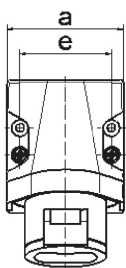

Настенная розетка - Размер корпуса 80x70

Описание изделия	
№ арт. BALS	417
Код EAN	4024941004176
Группа продукции	Настенная розетка мал.напр.
Сила тока	16 A
Кол-во полюсов	3-пол.
Расположение фаз	3-пол.
Положение заземляющего контакта	12 ч
	от 40 до 50 В
Частота	50 и 60 Гц
Степень защиты	IP44

Описание изделия	
Маркировочный цвет	серый
Цвет прибора	Откидная крышка серая RAL 7035, Низ корпуса серый RAL 7035, Верх корпуса серый RAL 7035, Буртик серый RAL 7035
Соединение	с винт. клеммой
Макс. поперечное сечение кабеля	10,0 мм ²
Кабельный ввод	1xM25 сверху
Высота прибора, мм	113mm
Ширина прибора, мм	70mm
Глубина прибора, мм	79mm
Размер корпуса	80x70 мм (ВxШ)
Материал корпуса	Полиамид
Контакты	Контактная подложка из полиамида, Контакты из никелированной латуни

прочие технические характеристики	
	1 открытый кабельный ввод сверху

Логистика	
Масса одного изделия	0.195 кг / null
Тип упаковки	null
Кол-во в упаковке	1 ST
Код EAN	4024941004176
Длина	79 mm

Логистика	
Ширина	70 mm
Высота	113 mm
Масса	0,196 kg
Объем	624,89 ccm
Тип упаковки	null
Кол-во в упаковке	10 ST
Код EAN	4024941965552
Длина	245 mm
Ширина	177 mm
Высота	185 mm
Масса	2,083 kg
Объем	7 140 ccm