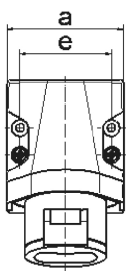

Настенная розетка - Размер корпуса 80x70

Описание изделия	
№ арт. BALS	418
Код EAN	4024941004183
Группа продукции	Настенная розетка мал.напр.
Сила тока	16 A
Кол-во полюсов	3-пол.
Расположение фаз	3-пол.
Положение заземляющего контакта	4 ч
	20 – 25 В и 40 – 50 В
Частота	от 100 до 200 Гц
Степень защиты	IP44

Описание изделия	
Маркировочный цвет	зеленый
Цвет прибора	Откидная крышка зеленаяRAL6002, Низ корпуса серый RAL 7035, Верх корпуса серый RAL 7035, Буртик серый RAL 7035
Соединение	с винт. клеммой
Макс. поперечное сечение кабеля	10,0 мм ²
Кабельный ввод	1xM25 сверху
Высота прибора, мм	113mm
Ширина прибора, мм	70mm
Глубина прибора, мм	79mm
Размер корпуса	80x70 мм (ВxШ)
Материал корпуса	Полиамид
Контакты	Контактная подложка из полиамида, Контакты из никелированной латуни

прочие технические характеристики	
	1 открытый кабельный ввод сверху

Логистика	
Масса одного изделия	0.197 кг / null
Тип упаковки	null
Кол-во в упаковке	1 ST
Код EAN	4024941004183
Длина	79 mm

Логистика	
Ширина	70 mm
Высота	113 mm
Масса	0,198 kg
Объем	624,89 ccm
Тип упаковки	null
Кол-во в упаковке	10 ST
Код EAN	4024941836418
Длина	245 mm
Ширина	177 mm
Высота	185 mm
Масса	2,103 kg
Объем	7 140 ccm