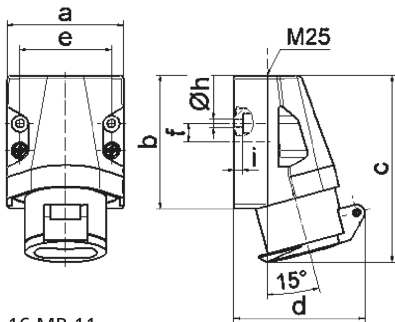

Настенная розетка - Размер корпуса 80x70

Описание изделия	
№ арт. BALS	419
Код EAN	4024941004190
Группа продукции	Настенная розетка мал.напр.
Сила тока	16 A
Кол-во полюсов	3-пол.
Расположение фаз	3-пол.
Положение заземляющего контакта	2 ч
	20 – 25 В и 40 – 50 В
Частота	300 Гц
Степень защиты	IP44

Описание изделия	
Маркировочный цвет	зеленый
Цвет прибора	Откидная крышка зеленаяRAL6002, Низ корпуса серый RAL 7035, Верх корпуса серый RAL 7035, Буртик серый RAL 7035
Соединение	с винт. клеммой
Макс. поперечное сечение кабеля	10,0 мм <sup>2</sup>
Кабельный ввод	1xM25 сверху
Высота прибора, мм	113mm
Ширина прибора, мм	70mm
Глубина прибора, мм	79mm
Размер корпуса	80x70 мм (ВxШ)
Материал корпуса	Полиамид
Контакты	Контактная подложка из полиамида, Контакты из никелированной латуни

прочие технические характеристики	
	1 открытый кабельный ввод сверху

Логистика	
Масса одного изделия	0.2 кг / null
Тип упаковки	null
Кол-во в упаковке	10 ST
Код EAN	4024941836456
Длина	245 mm

Логистика	
Ширина	177 mm
Высота	185 mm
Масса	2,133 kg
Объем	7 140 ccm