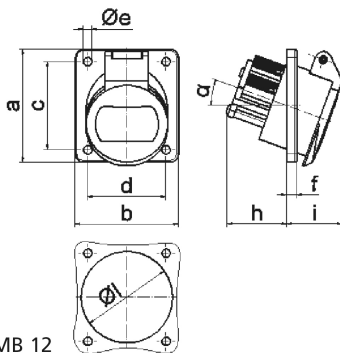

Панельная розетка - наклонный, фланец 68x62, крепление 53x47

Описание изделия	
№ арт. BALS	4213
Код EAN	4024941042130
Группа продукции	Панельная розетка малого напряжения, с наклоном
Сила тока	32 А
Кол-во полюсов	2-пол.
Расположение фаз	2-пол.
Положение заземляющего контакта	4 ч
	20 – 25 В и 40 – 50 В
Частота	от 100 до 200 Гц

Описание изделия	
Степень защиты	IP44
Маркировочный цвет	зеленый
Цвет прибора	Откидная крышка зеленаяRAL6002, Корпус серый RAL 7035
Соединение	с винт. клеммой
Макс. поперечное сечение кабеля	10,0 мм <sup>2</sup>
Кабельный ввод	null
Высота прибора, мм	69mm
Ширина прибора, мм	62mm
Глубина прибора, мм	70mm
Вертик. размер фланца, мм	68mm
Гориз. размер фланца, мм	62mm
Вертик. расстояние между отверстиями, мм	53mm
Гориз. расстояние между отверстиями, мм	47mm
Материал корпуса	Полиамид
Контакты	Контактная подложка из полиамида, Контакты из никелированной латуни

прочие технические характеристики	
	Наклон составляет 20°

Логистика	
Масса одного изделия	0.12 кг / null

Логистика	
Тип упаковки	null
Кол-во в упаковке	10 ST
Код EAN	4024941836920
Длина	207 mm
Ширина	162 mm
Высота	142 mm
Масса	1,3 kg
Объем	3 750 ccm

Ampere Polzahl	16 2	16 3	32 2	32 3		
a	68,0	68,0	68,0	68,0		
b	62,0	62,0	62,0	62,0		
c	53,0	53,0	53,0	53,0		
d	47,0	47,0	47,0	47,0		
e ø	5,2	5,2	5,2	5,2		
f	6,0	6,0	6,0	6,0		
h	36,0	36,0	36,0	36,0		
i	35,0	35,0	35,0	35,0		
α	20°	20°	20°	20°		
l ø	55,0	55,0	55,0	55,0		
Leiter mm <sup>2</sup> min	4	4	4	4		
Leiter mm <sup>2</sup> max	10	10	10	10		