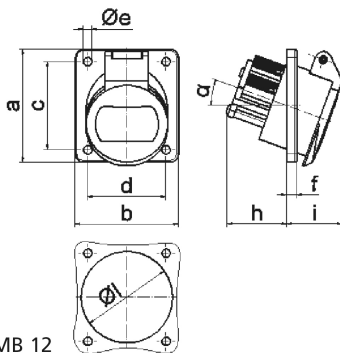

Панельная розетка - наклонный, фланец 68x62, крепление 53x47

Описание изделия	
№ арт. BALS	4215
Код EAN	4024941042154
Группа продукции	Панельная розетка малого напряжения, с наклоном
Сила тока	32 А
Кол-во полюсов	2-пол.
Расположение фаз	2-пол.
Положение заземляющего контакта	3 ч
	20 – 25 В и 40 – 50 В
Частота	400 Гц

Описание изделия	
Степень защиты	IP44
Маркировочный цвет	зеленый
Цвет прибора	Откидная крышка зеленаяRAL6002, Корпус серый RAL 7035
Соединение	с винт. клеммой
Макс. поперечное сечение кабеля	10,0 мм <sup>2</sup>
Кабельный ввод	null
Высота прибора, мм	69mm
Ширина прибора, мм	62mm
Глубина прибора, мм	70mm
Вертик. размер фланца, мм	68mm
Гориз. размер фланца, мм	62mm
Вертик. расстояние между отверстиями, мм	53mm
Гориз. расстояние между отверстиями, мм	47mm
Материал корпуса	Полиамид
Контакты	Контактная подложка из полиамида, Контакты из никелированной латуни

прочие технические характеристики	
	Наклон составляет 20°

Логистика	
Масса одного изделия	0.12 кг / null

Логистика	
Тип упаковки	null
Кол-во в упаковке	10 ST
Код EAN	4024941836999
Длина	207 mm
Ширина	162 mm
Высота	142 mm
Масса	1,3 kg
Объем	3 750 ccm

Ampere Polzahl	16	16	32	32		
a	68,0	68,0	68,0	68,0		
b	62,0	62,0	62,0	62,0		
c	53,0	53,0	53,0	53,0		
d	47,0	47,0	47,0	47,0		
e ø	5,2	5,2	5,2	5,2		
f	6,0	6,0	6,0	6,0		
h	36,0	36,0	36,0	36,0		
i	35,0	35,0	35,0	35,0		
α	20°	20°	20°	20°		
l ø	55,0	55,0	55,0	55,0		
Leiter mm <sup>2</sup> min	4	4	4	4		
Leiter mm <sup>2</sup> max	10	10	10	10		